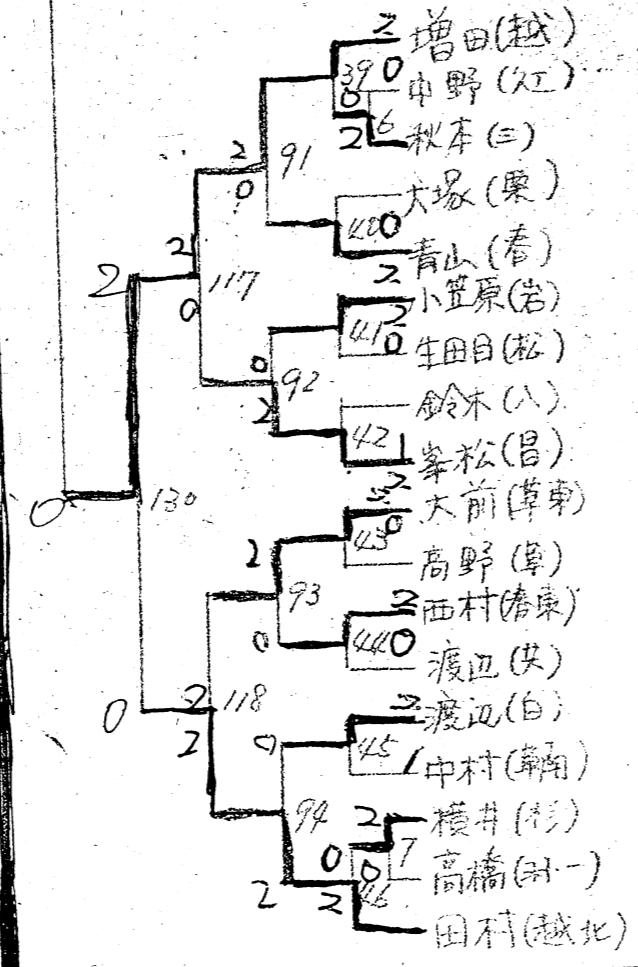

昭和57年度埼玉県高等学校バドミントン選手権大会
 < 東部地区予選会 >

期日 昭和57年5月6日(木), 7日(金), 12日(水)
 会場 春日部市民体育館

記録
 春日部市立

< 連絡 >

1. 服装-----競技時の服装は、上下衣とも白一色とし、背中に校名を表示すること。
2. 審判-----敗者審判制を実施する。主審は敗者を試合終了後、直ちに本部まで連れてくること。
3. ベンチの定員を守ること。
4. 応援-----声援でなく拍手で行うこと。
5. 運動靴は屋内用と屋外用を区別すること。
6. 本部からのコールがあっても5分以内にコートに入らない場合は棄権とみなすので、進行状況と放送に注意すること。
7. ポイント制限-----個人戦は次のようにポイント制限を実施する。
 男子複(単) ----- 11点, セッティングなし
 女子複 ----- 9点, セッティングなし

修繕

12	14	15	16	17	18
春日部	久喜	越谷	羽実	久工	春工
志槻	草南	羽一	鷺宮	三北	北川辺
19	20	21	22	23	24

◇ 第1試合の審判

コート番号	1	2	3	4	5	6	7	8
試合番号	男複1	男複2	女複1	女複2	女複3	女複4	女複5	女複6
審判	春日部	越南	草加	越北	越谷	松伏	草南	八潮

果稜

高輪山(春)

新野(春)

新野(春)

新野(春)

長内(越前) 小林(越西) 齊藤(韓東) 小暮(昌) 新井(岩北) 新井(岩北) 齊藤(昌) 依和川(越前) 堀田(白) 吉田(共) 落合(白) 梨谷(栗) 市川(草) 伊原(越) 樋口(越北) 小野(岩) 橋本(備前)

男單(1)

大島(昌) 伊藤(越前) 関(韓東) 齊藤(松) 沢(独) 中村(岩北) 河原(春東) 吉田(昌) 野村(八) 遠藤(共) 糸賀(昌) 須藤(越) 古谷(岩) 長川(昌) 植田(越西) 吉田(岩北) 池田(共) 中島(越前)