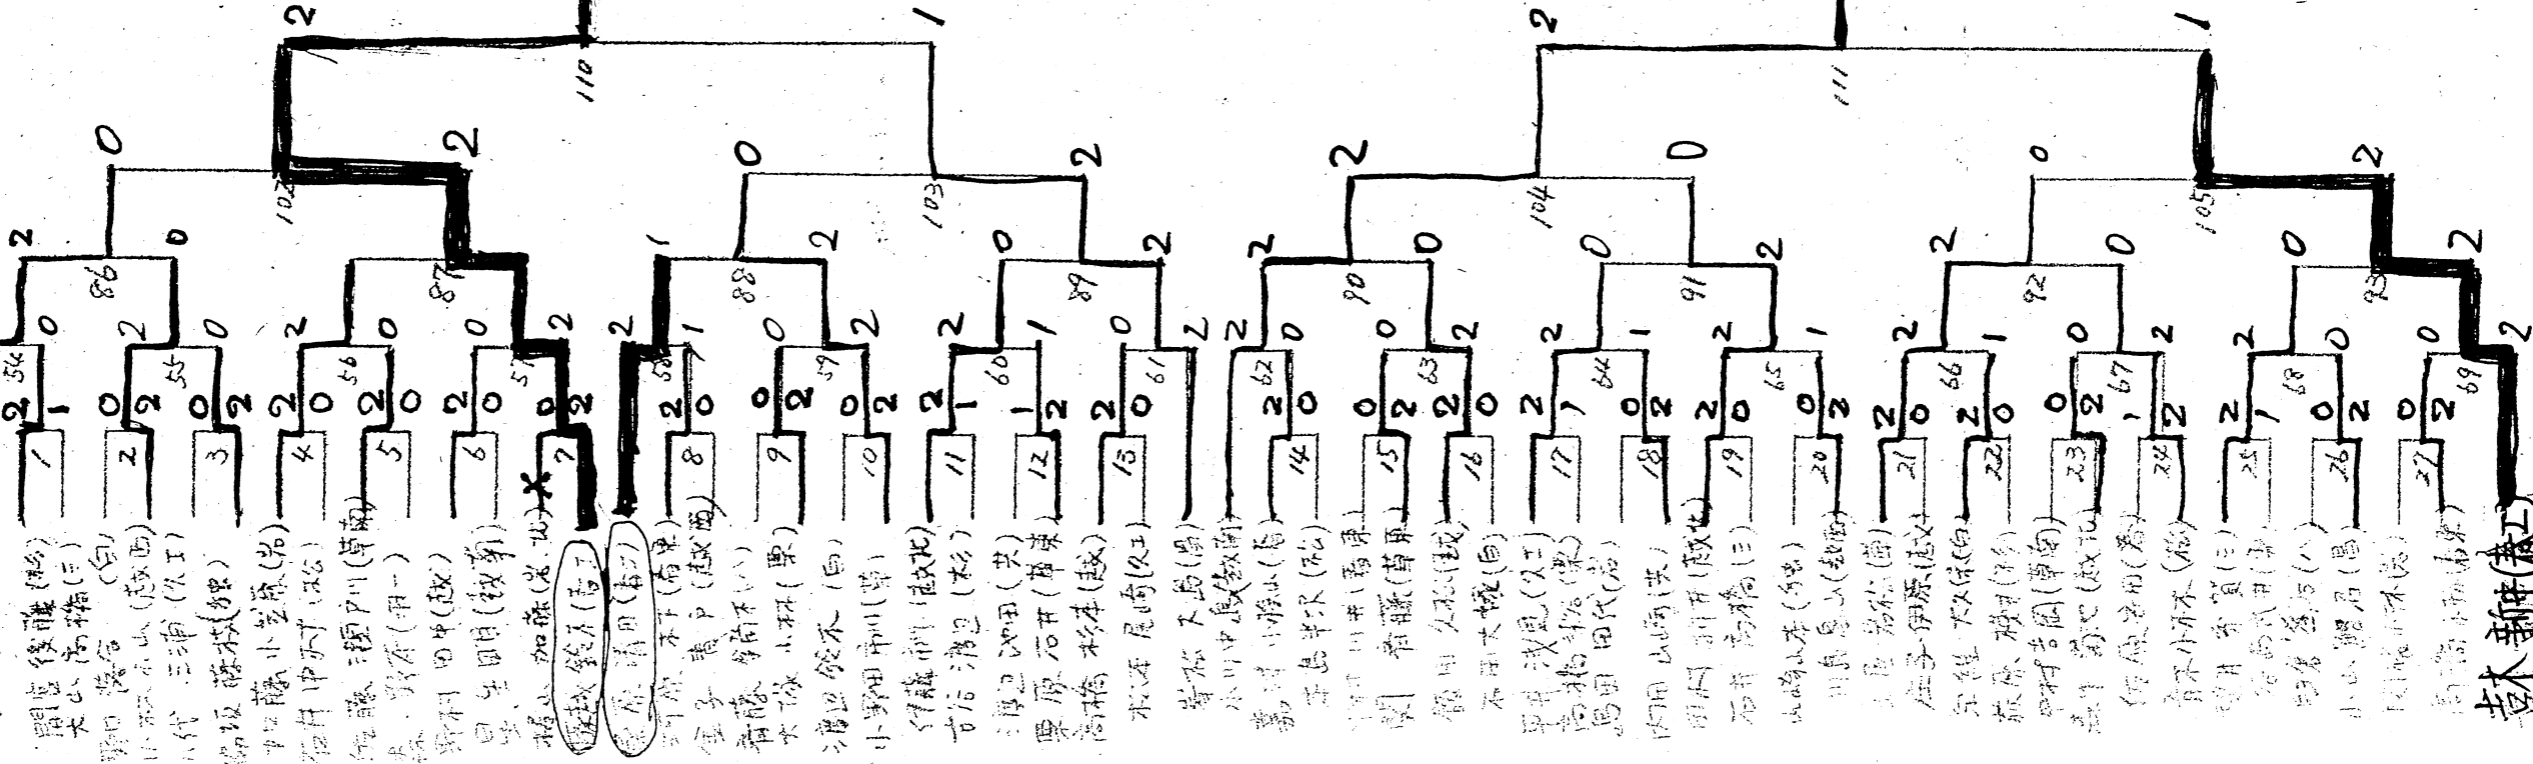

修繕

12	14	15	16	17	18
春日部	久喜	越谷	羽実	久工	春工
志槻	草南	羽一	鷺宮	三北	北川辺
19	20	21	22	23	24

◇ 第1試合の審判

コート番号	1	2	3	4	5	6	7	8
試合番号	男複1	男複2	女複1	女複2	女複3	女複4	女複5	女複6
審判	春日部	越南	草加	越北	越谷	松伏	草南	八潮

果稜

高輪山(春)

新野(春)

新野(春)