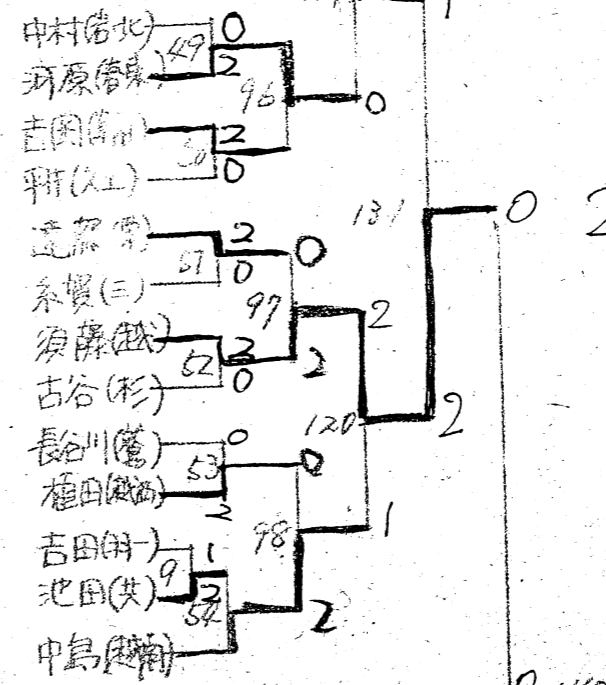

大島(昌) 伊藤(越前) 関(韓東) 齊藤(松) 沢(独) 中村(岩北) 河原(春東) 吉田(昌) 野村(八) 遠藤(共) 糸賀(昌) 須藤(越) 古谷(岩) 長川(昌) 植田(越西) 吉田(岩北) 池田(共) 中島(越前)

男單(2) 57.5.6.7.12.(16)