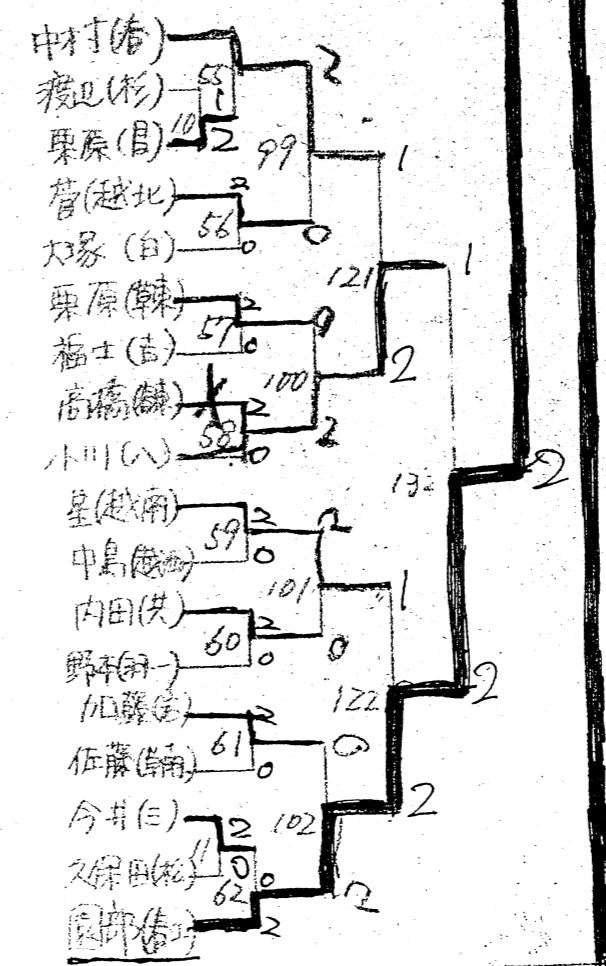

大島(昌) 伊藤(越前) 関(韓東) 齊藤(松) 沢(独) 中村(岩北) 河原(春東) 吉田(昌) 野村(八) 遠藤(共) 糸賀(昌) 須藤(越) 古谷(岩) 長川(昌) 植田(越西) 吉田(岩北) 池田(共) 中島(越前)

男單(2) 57.5.6.7.12.(16)