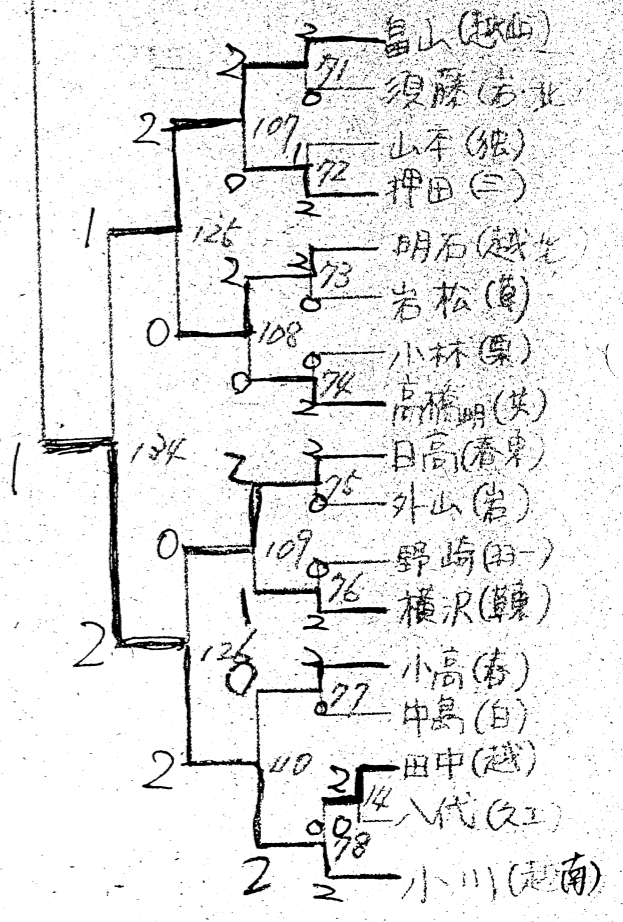

大島(昌) 伊藤(越前) 関(韓東) 齊藤(松) 沢(独) 中村(岩北) 河原(春東) 吉田(昌) 野村(八) 遠藤(共) 糸賀(昌) 須藤(越) 古谷(岩) 長川(昌) 植田(越西) 吉田(岩北) 池田(共) 中島(越前)

男單(2) 57.5.6.7.12.(16)