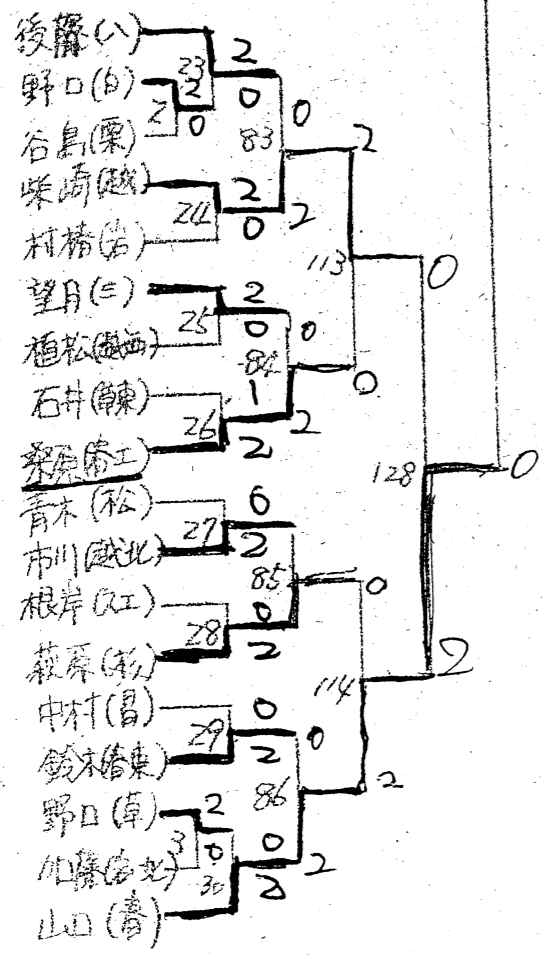

昭和57年度埼玉県高等学校バドミントン選手権大会
 < 東部地区予選会 >

期日 昭和57年5月6日(木), 7日(金), 12日(水)
 会場 春日部市民体育館

記録
 春日部市立

< 連絡 >

1. 服装-----競技時の服装は、上下衣とも白一色とし、背中に校名を表示すること。
2. 審判-----敗者審判制を実施する。主審は敗者を試合終了後、直ちに本部まで連れてくること。
3. ベンチの定員を守ること。
4. 応援-----声援でなく拍手で行うこと。
5. 運動靴は屋内用と屋外用を区別すること。
6. 本部からのコールがあっても5分以内にコートに入らない場合は棄権とみなすので、進行状況と放送に注意すること。
7. ポイント制限-----個人戦は次のようにポイント制限を実施する。
 男子複(単) ----- 11点, セッティングなし
 女子複 ----- 9点, セッティングなし

修繕

12	14	15	16	17	18
春日部	久喜	越谷	羽実	久工	春工
志槻	草南	羽一	鷺宮	三北	北川辺
19	20	21	22	23	24

◇ 第1試合の審判

コート番号	1	2	3	4	5	6	7	8
試合番号	男複1	男複2	女複1	女複2	女複3	女複4	女複5	女複6
審判	春日部	越南	草加	越北	越谷	松伏	草南	八潮

果稜

高輪山(春)

新野(春)

新野(春)

新野(春)

長内(越前) 小林(越西) 齊藤(韓東) 小暮(昌) 新井(岩北) 新井(岩北) 齊藤(昌) 依和川(越前) 堀田(白) 吉田(共) 落合(白) 梨谷(栗) 市川(草) 伊原(越) 樋口(越北) 小野(岩) 橋本(備前)

男單(1)

大島(昌) 伊藤(越前) 関(韓東) 齊藤(松) 沢(独) 中村(岩北) 河原(春東) 吉田(昌) 野村(八) 遠藤(共) 糸賀(昌) 須藤(越) 古谷(岩) 長川(昌) 植田(越西) 吉田(岩北) 池田(共) 中島(越前)