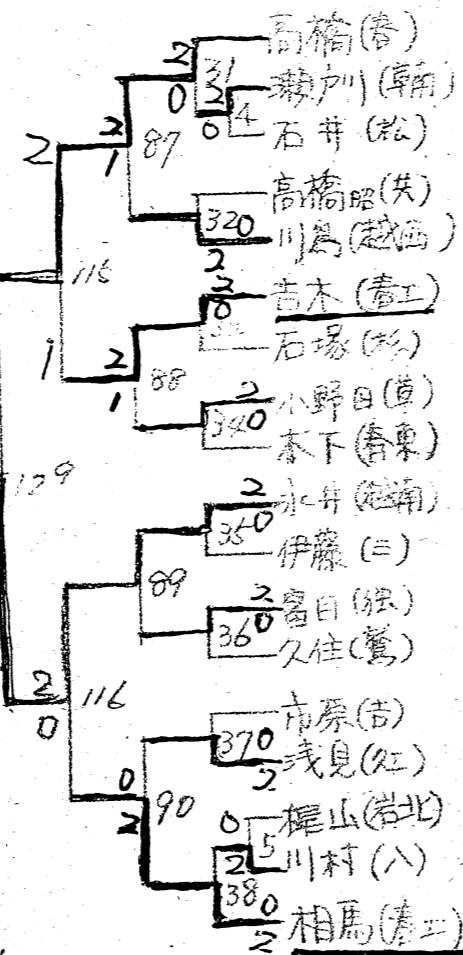

昭和57年度埼玉県高等学校バドミントン選手権大会
 < 東部地区予選会 >

期日 昭和57年5月6日(木), 7日(金), 12日(水)
 会場 春日部市民体育館

記録
 春日部市立

< 連絡 >

1. 服装-----競技時の服装は、上下衣とも白一色とし、背中に校名を表示すること。
2. 審判-----敗者審判制を実施する。主審は敗者を試合終了後、直ちに本部まで連れてくること。
3. ベンチの定員を守ること。
4. 応援-----声援でなく拍手で行うこと。
5. 運動靴は屋内用と屋外用を区別すること。
6. 本部からのコールがあっても5分以内にコートに入らない場合は棄権とみなすので、進行状況と放送に注意すること。
7. ポイント制限-----個人戦は次のようにポイント制限を実施する。
 男子複(単) ----- 11点, セッティングなし
 女子複 ----- 9点, セッティングなし

修繕

12	14	15	16	17	18
春日部	久喜	越谷	羽実	久工	春工
志槻	草南	羽一	鷺宮	三北	北川辺
19	20	21	22	23	24

◇ 第1試合の審判

コート番号	1	2	3	4	5	6	7	8
試合番号	男複1	男複2	女複1	女複2	女複3	女複4	女複5	女複6
審判	春日部	越南	草加	越北	越谷	松伏	草南	八潮

果稜

高輪山(春)

新野(春)

新野(春)

新野(春)

長内(越前) 小林(越西) 齊藤(韓東) 小暮(昌) 新井(岩北) 新井(岩北) 齊藤(昌) 依和川(越前) 堀田(白) 吉田(共) 落合(白) 梨谷(栗) 市川(草) 伊原(越) 樋口(越北) 小野(岩) 橋本(備前)

男單(1)

大島(昌) 伊藤(越前) 関(韓東) 齊藤(松) 沢(独) 中村(岩北) 河原(春東) 吉田(昌) 野村(八) 遠藤(共) 糸賀(昌) 須藤(越) 古谷(岩) 長川(昌) 植田(越西) 吉田(岩北) 池田(共) 中島(越前)