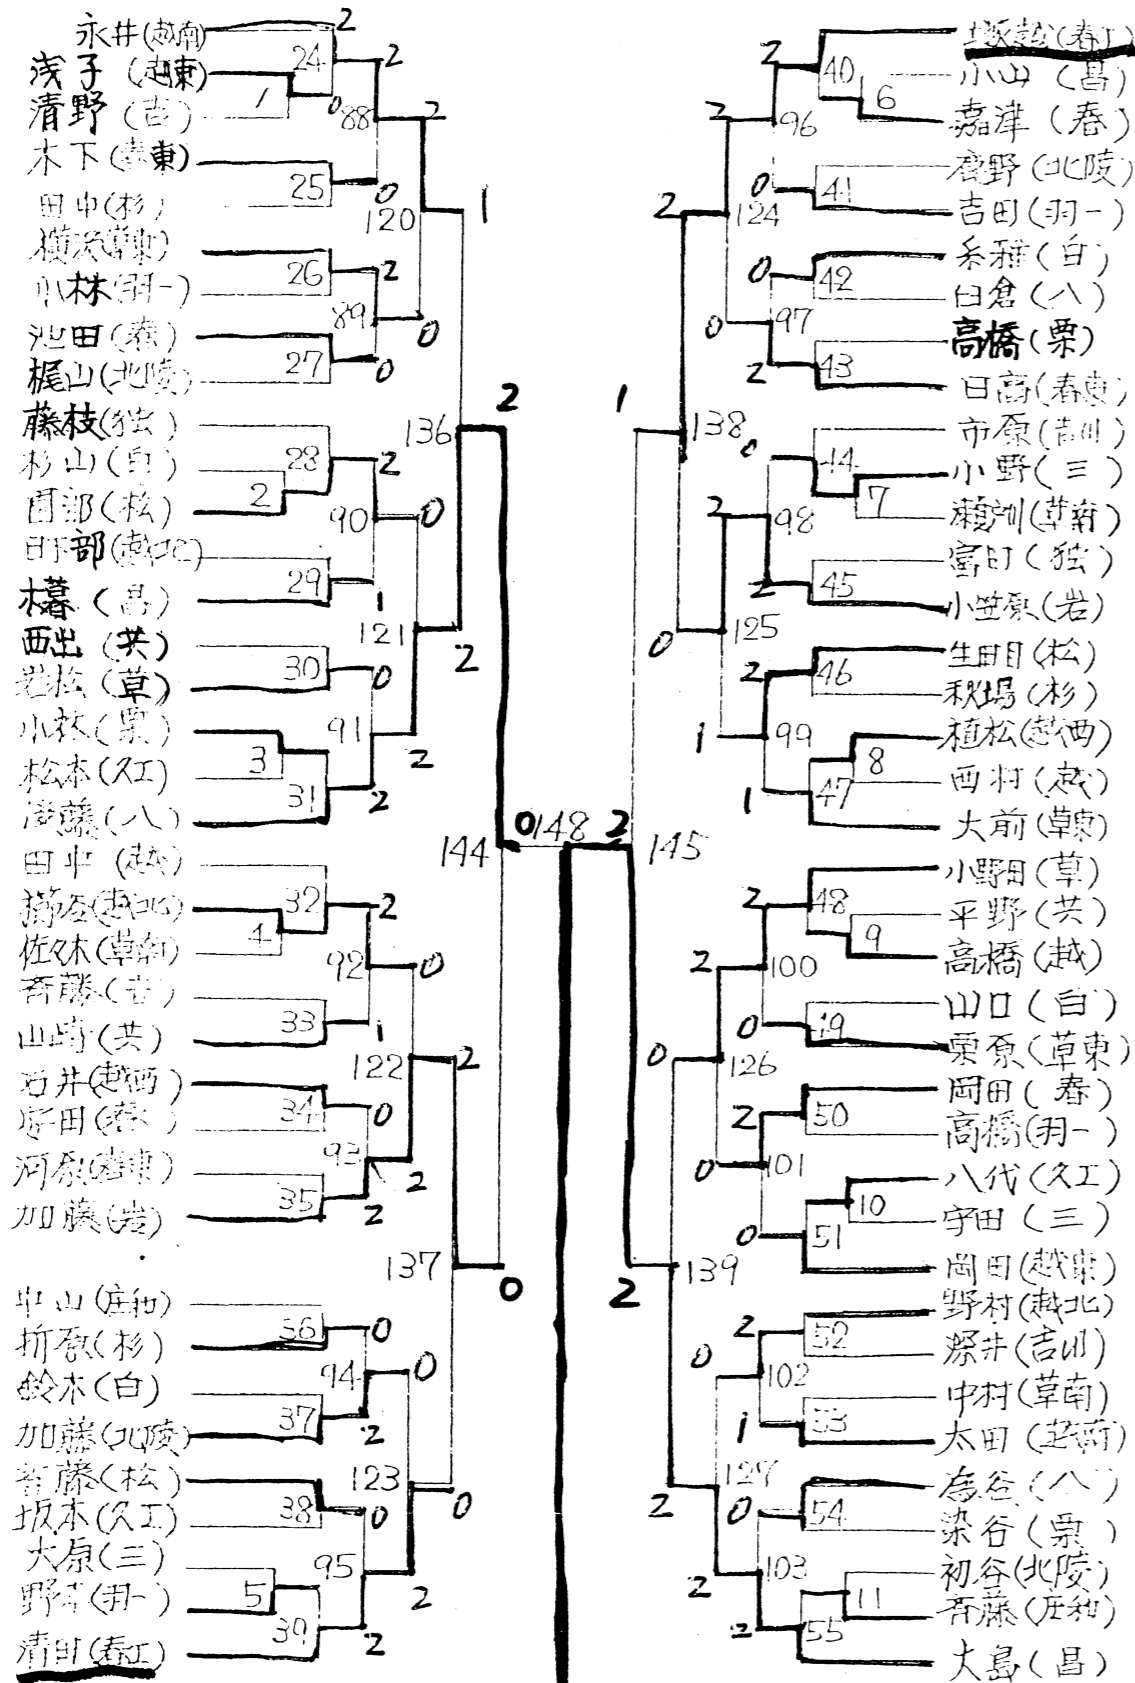

森部工高 篠崎用

男 複

57.9.9~11

男单 (1)

男单 (2) 対850 1/9 草東