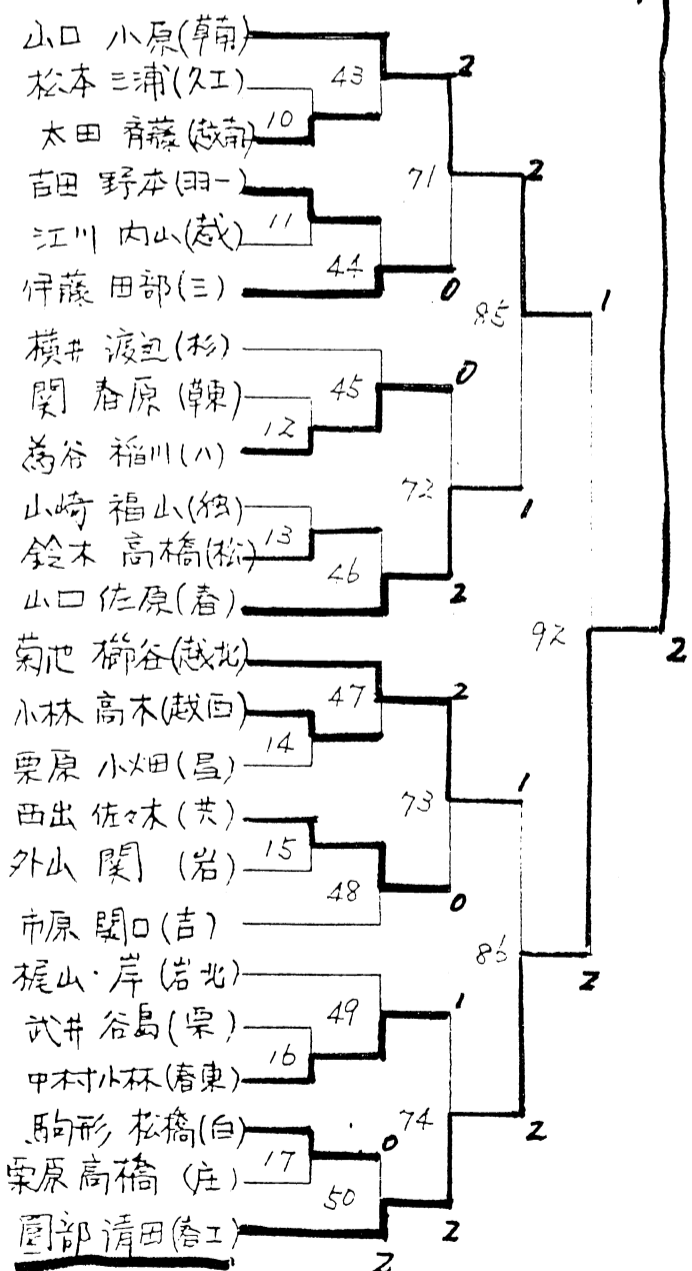

森部工高 篠崎用

男 複

57.9.9~11

男单 (1)

男单 (2) 対850 1/9 草東