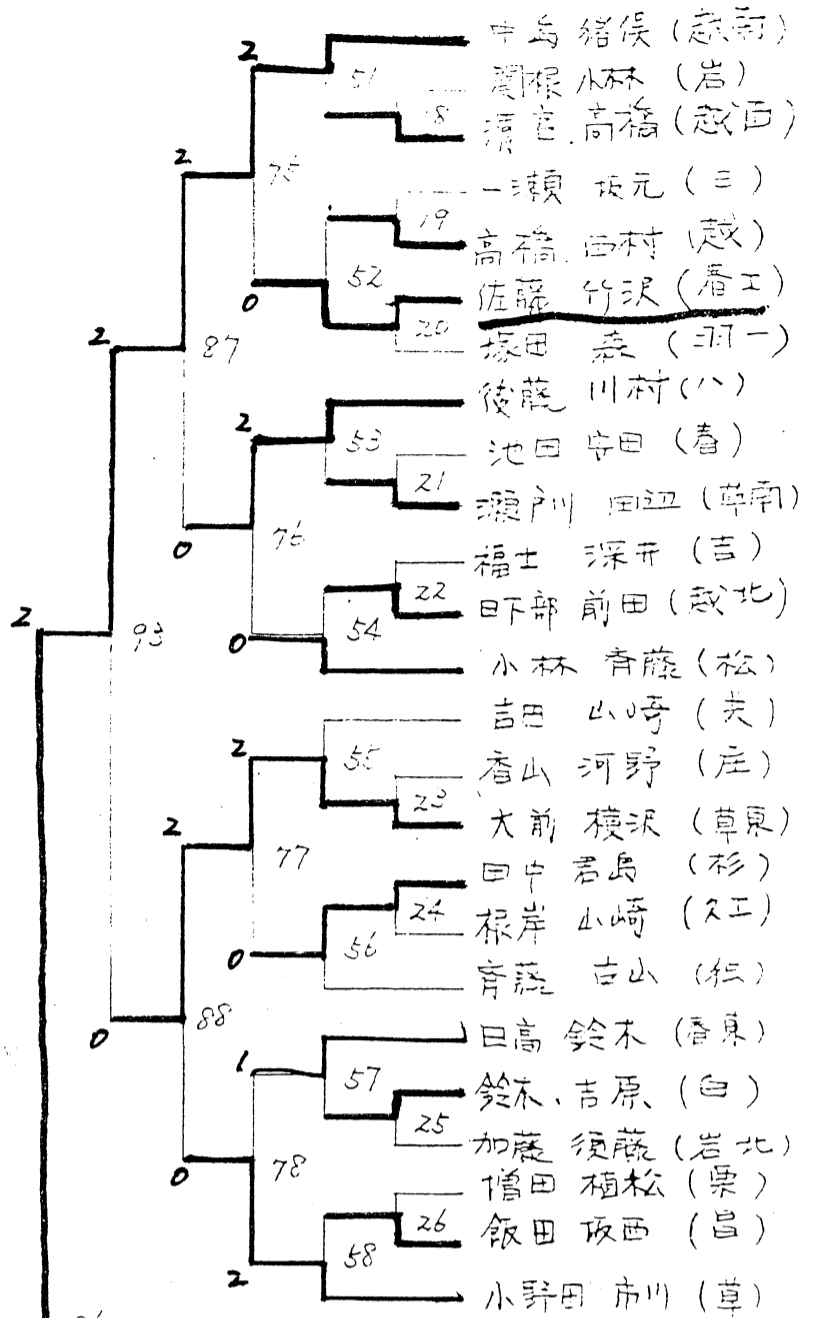

森部工高 篠崎用

男 複

57.9.9~11

男单 (1)

男单 (2) 対850 1/9 草東