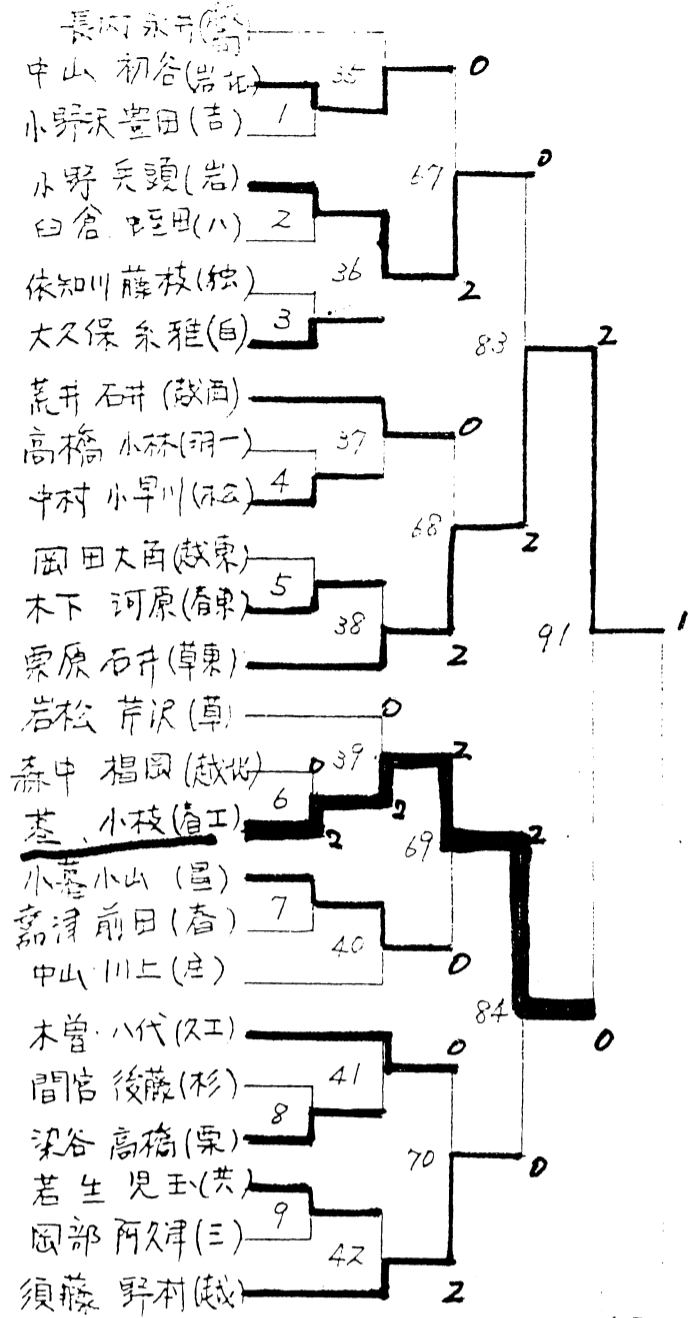

森部工高 篠崎用

男 複

57.9.9~11

男单 (1)

男单 (2) 対850 1/9 草東