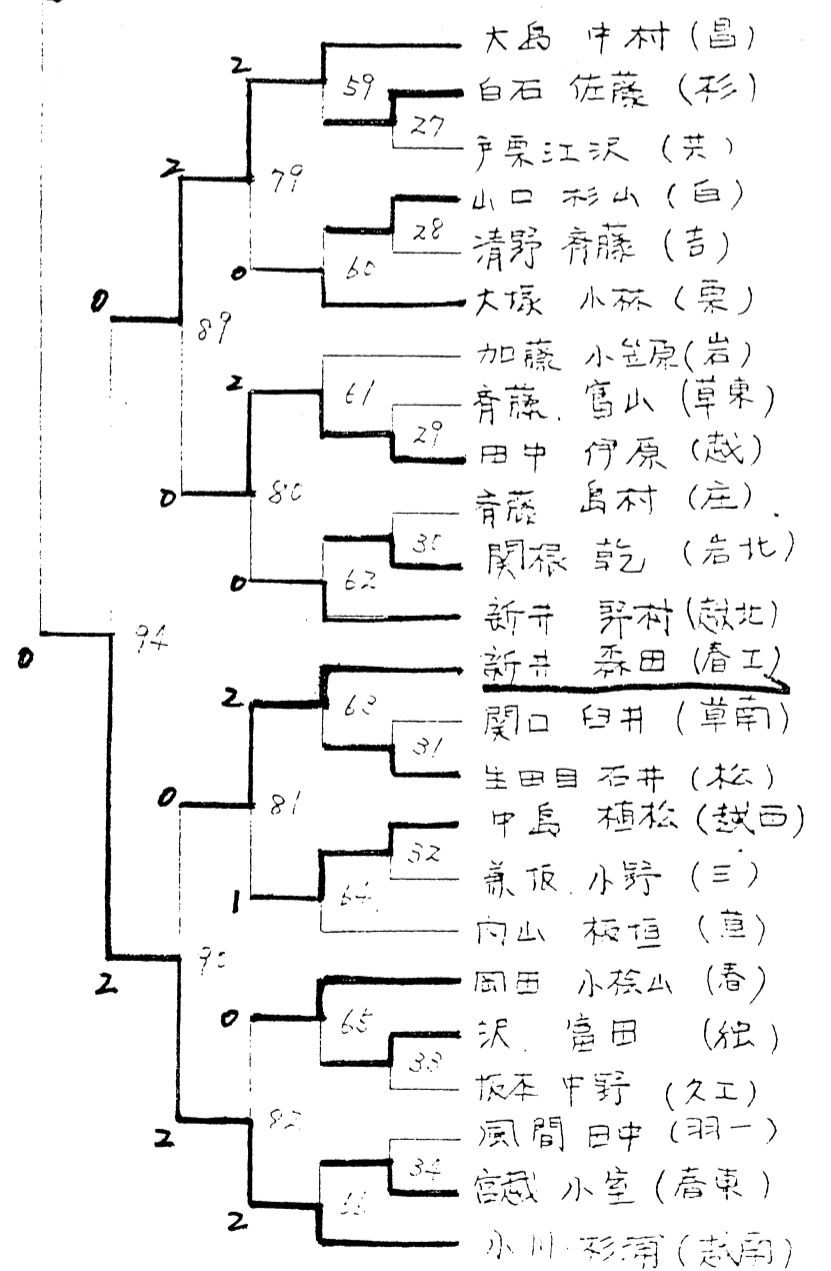

森部工高 篠崎用

男 複

57.9.9~11

男单 (1)

男单 (2) 対850 1/9 草東