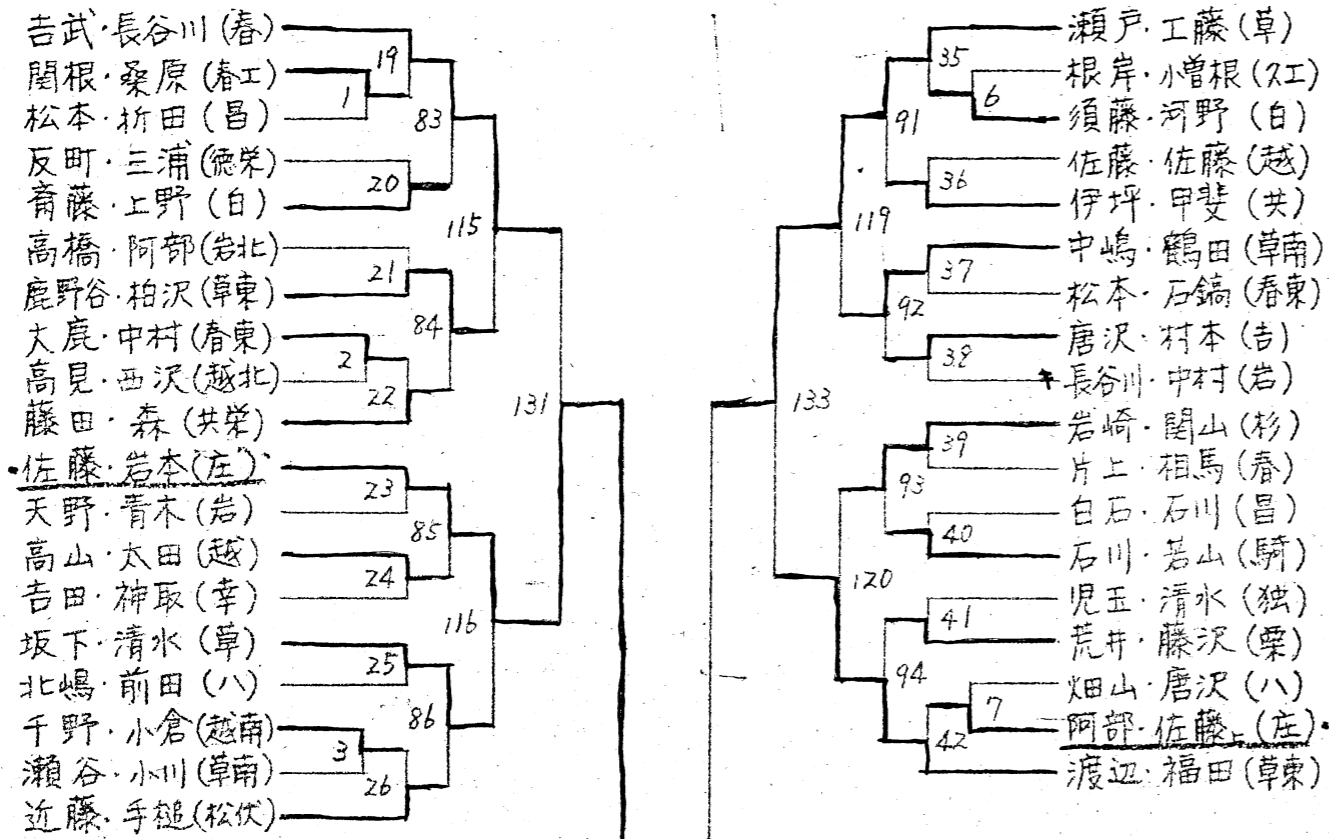

昭和 60 年度

学 徒 総 合 体 育 大 会

(個人戦 東部地区予選会)

期日及び会場

昭和60年5月11日(土)・12日(日)

春日部市民体育館・羽生市民体育館

主 催 埼玉県高等学校バドミントン東部地区専門部

昭和60年度全国高校バドミントン選手権大会
東部地区予選会 (個人) 戦

期日 昭和60年5月11日(土)、12日(日) 18日(土)
会場 羽生市民体育館 (11日女子) 春日部市民体育館 (11日男子)(18日女子)
春日部女子高校 (12日女子) 越谷南高校 (12日男子)(18日男子)

男子複(1)

男子複(2)

男子 S