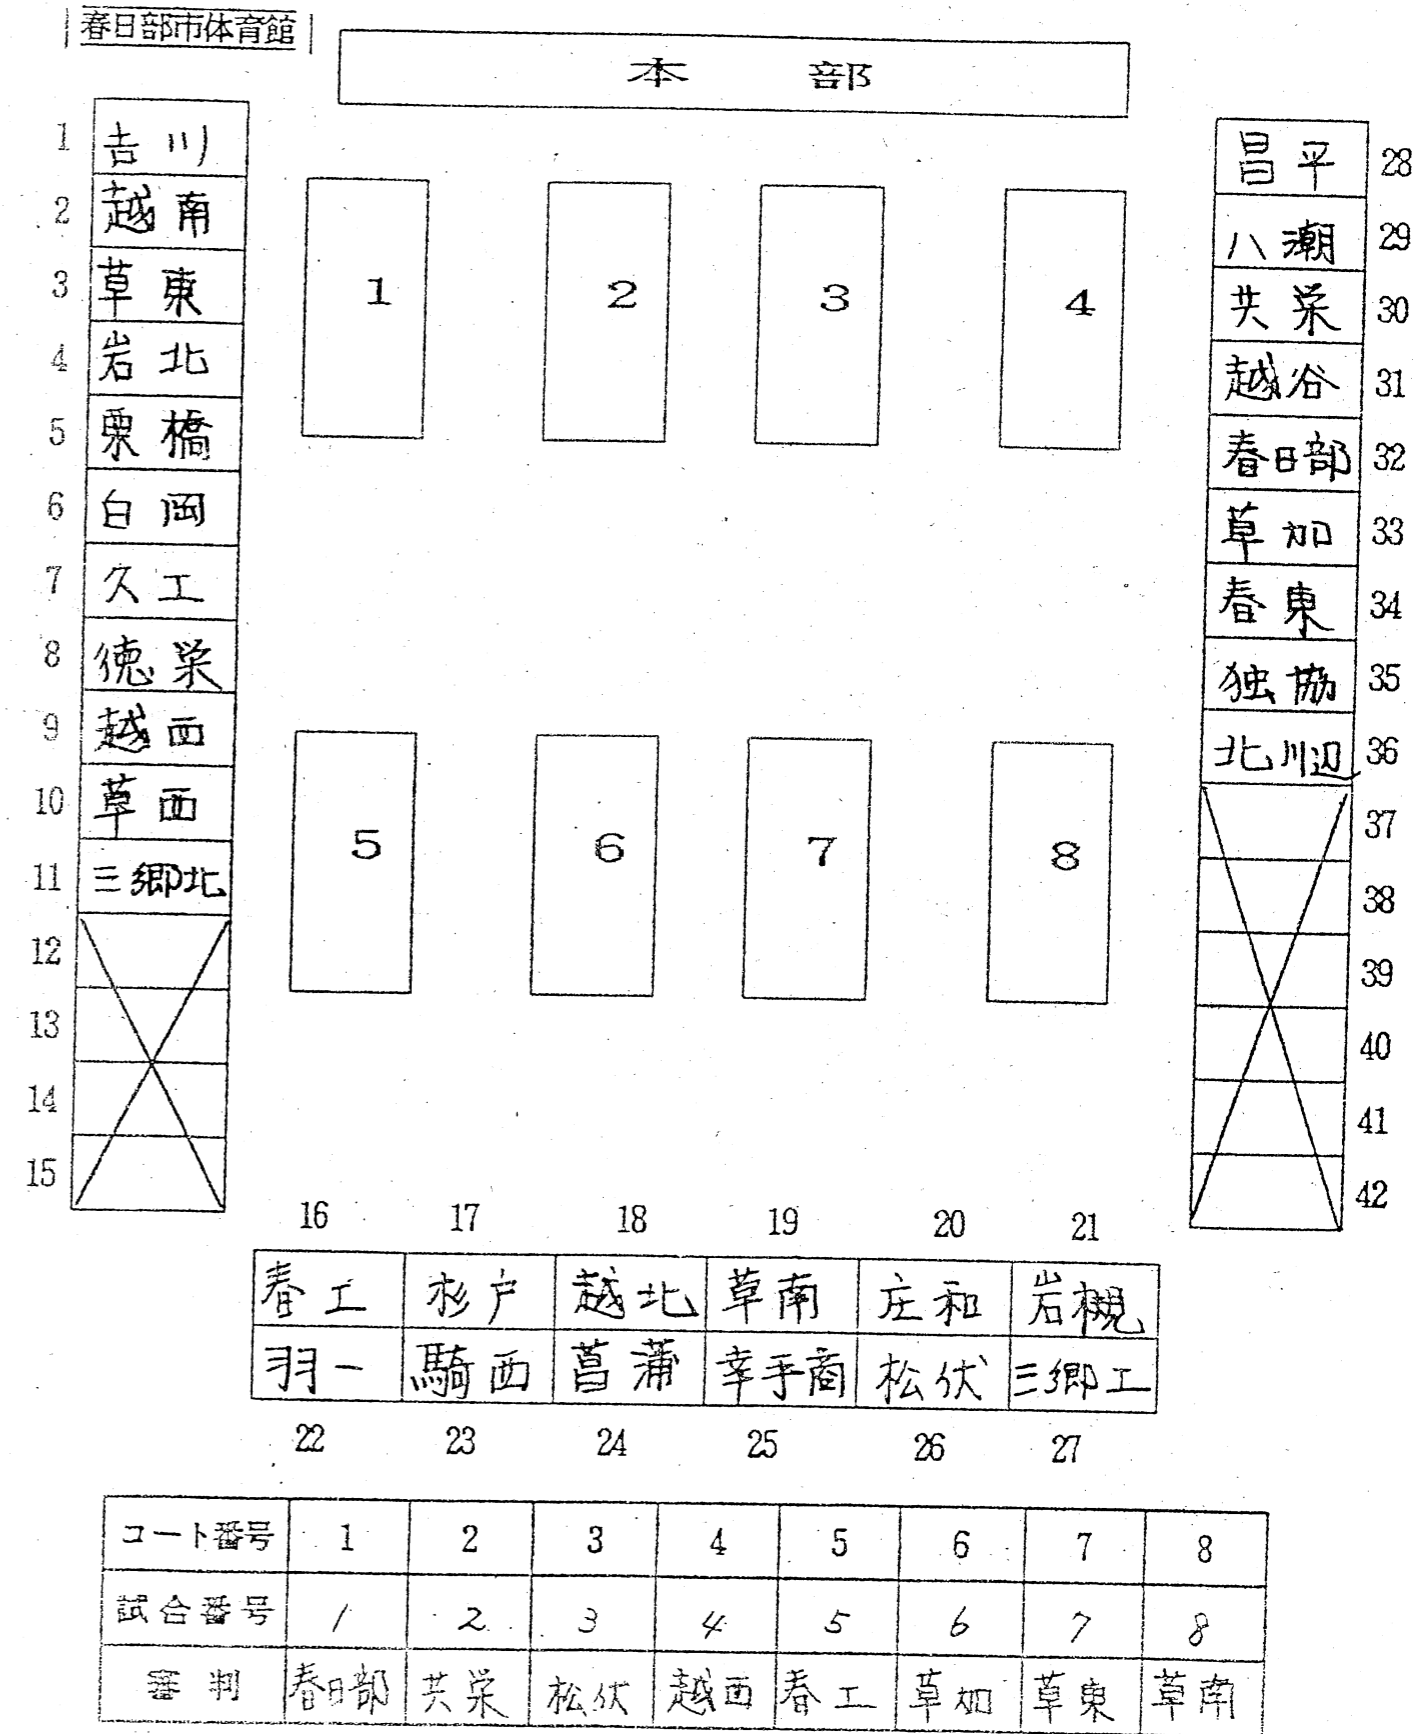

昭和 60 年度

学 徒 総 合 体 育 大 会

(個人戦 東部地区予選会)

期日及び会場

昭和60年5月11日(土)・12日(日)

春日部市民体育館・羽生市民体育館

主 催 埼玉県高等学校バドミントン東部地区専門部

昭和60年度全国高校バドミントン選手権大会
東部地区予選会 (個人) 戦

期日 昭和60年5月11日(土)、12日(日) 18日(土)
会場 羽生市民体育館 (11日女子) 春日部市民体育館 (11日男子)(18日女子)
春日部女子高校 (12日女子) 越谷南高校 (12日男子)(18日男子)

男子複(1)

男子複(2)

男子 S