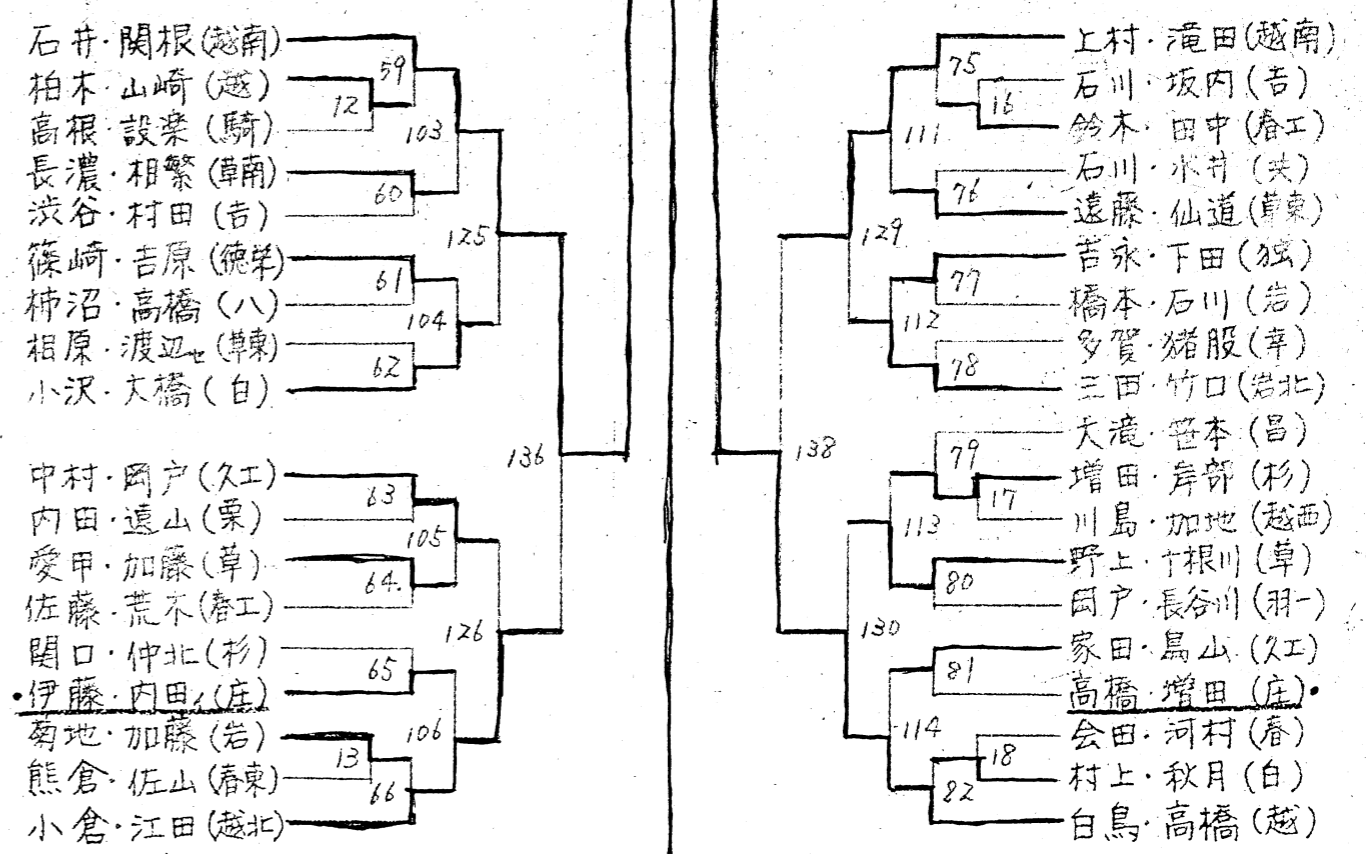

昭和 60 年度

学 徒 総 合 体 育 大 会

(個人戦 東部地区予選会)

期日及び会場

昭和60年5月11日(土)・12日(日)

春日部市民体育館・羽生市民体育館

主 催 埼玉県高等学校バドミントン東部地区専門部

昭和60年度全国高校バドミントン選手権大会
東部地区予選会 (個人) 戦

期日 昭和60年5月11日(土)、12日(日) 18日(土)
会場 羽生市民体育館 (11日女子) 春日部市民体育館 (11日男子)(18日女子)
春日部女子高校 (12日女子) 越谷南高校 (12日男子)(18日男子)

男子複(1)

男子複(2)

男子 S