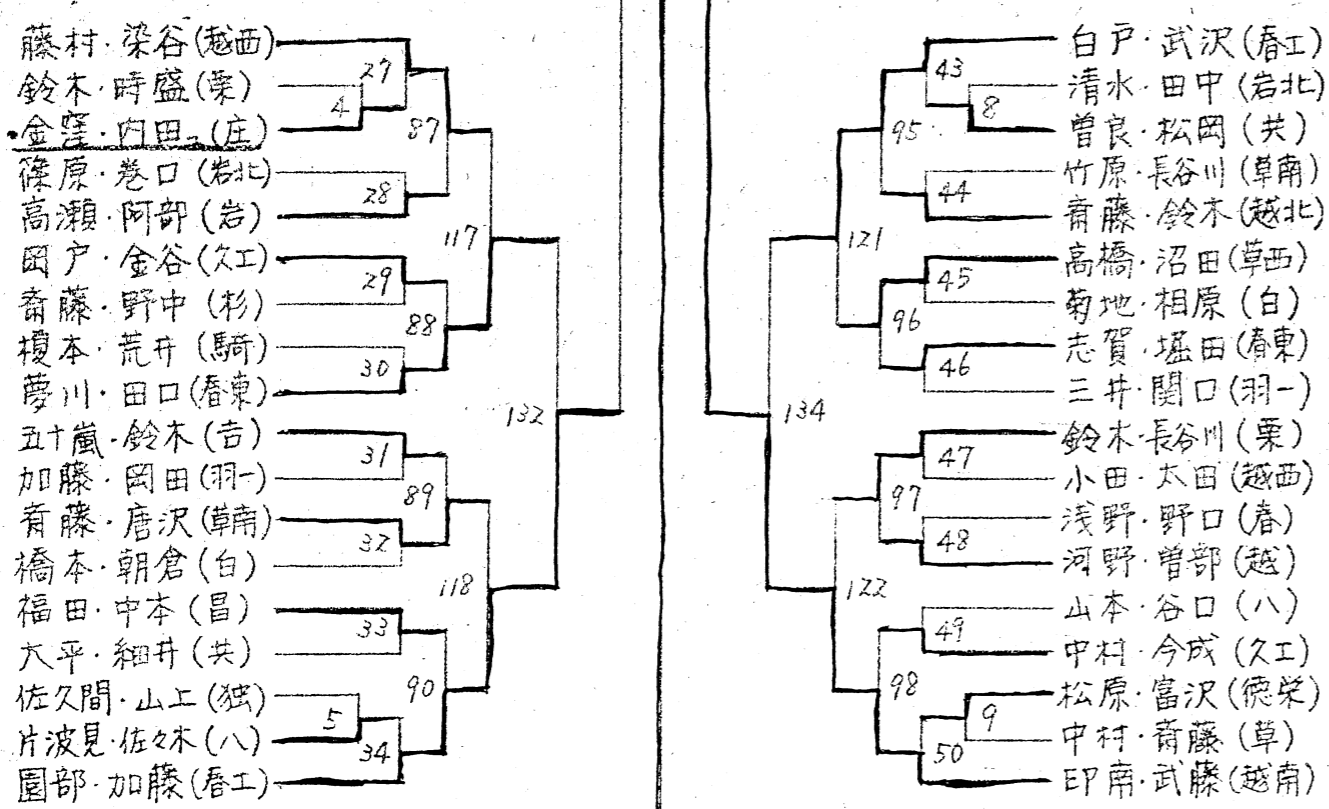

昭和 60 年度

学 徒 総 合 体 育 大 会

(個人戦 東部地区予選会)

期日及び会場

昭和60年5月11日(土)・12日(日)

春日部市民体育館・羽生市民体育館

主 催 埼玉県高等学校バドミントン東部地区専門部

昭和60年度全国高校バドミントン選手権大会
東部地区予選会 (個人) 戦

期日 昭和60年5月11日(土)、12日(日) 18日(土)
会場 羽生市民体育館 (11日女子) 春日部市民体育館 (11日男子)(18日女子)
春日部女子高校 (12日女子) 越谷南高校 (12日男子)(18日男子)

男子複(1)

男子複(2)

男子 S