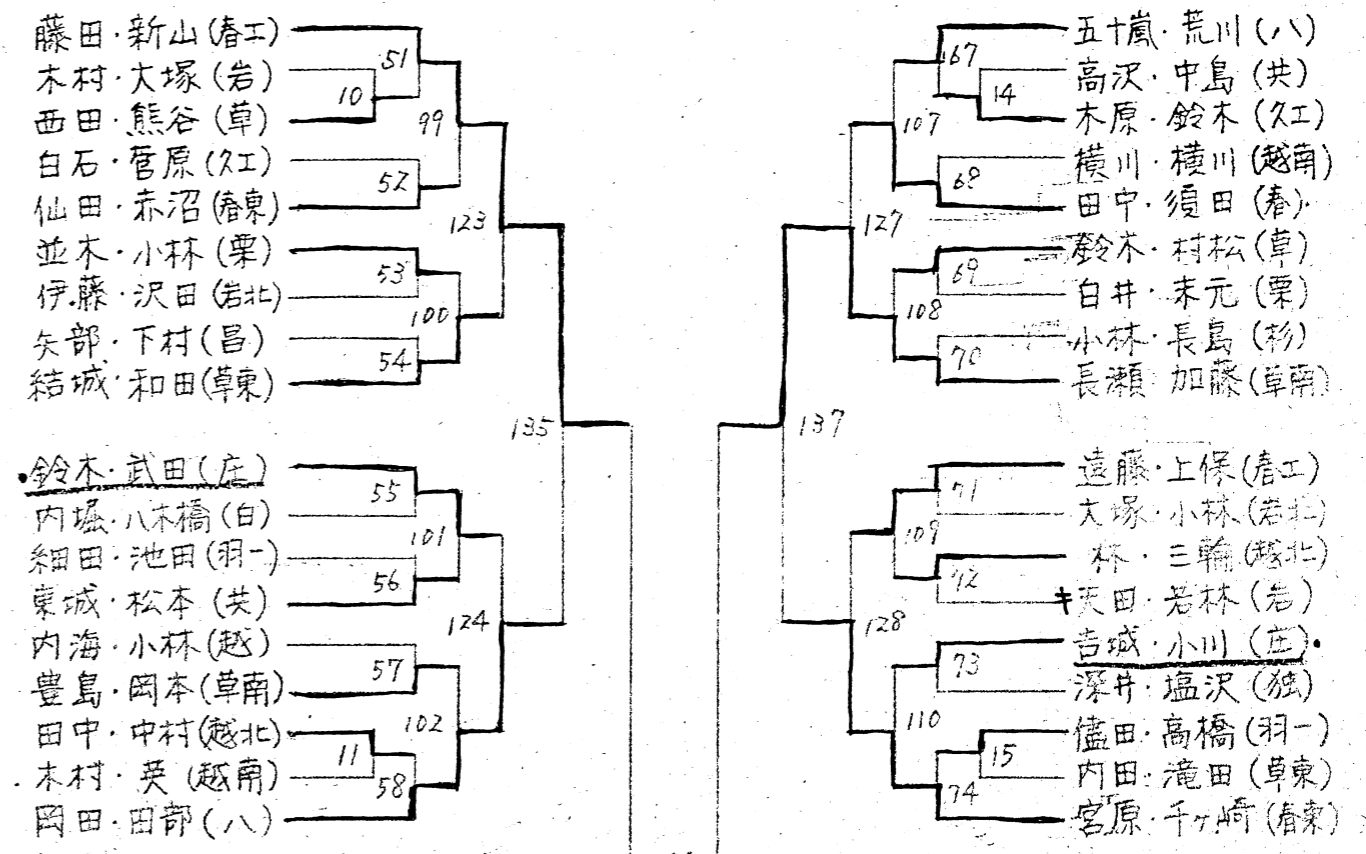

昭和 60 年度

学 徒 総 合 体 育 大 会

(個人戦 東部地区予選会)

期日及び会場

昭和60年5月11日(土)・12日(日)

春日部市民体育館・羽生市民体育館

主 催 埼玉県高等学校バドミントン東部地区専門部

昭和60年度全国高校バドミントン選手権大会
東部地区予選会 (個人) 戦

期日 昭和60年5月11日(土)、12日(日) 18日(土)
会場 羽生市民体育館 (11日女子) 春日部市民体育館 (11日男子)(18日女子)
春日部女子高校 (12日女子) 越谷南高校 (12日男子)(18日男子)

男子複(1)

男子複(2)

男子 S