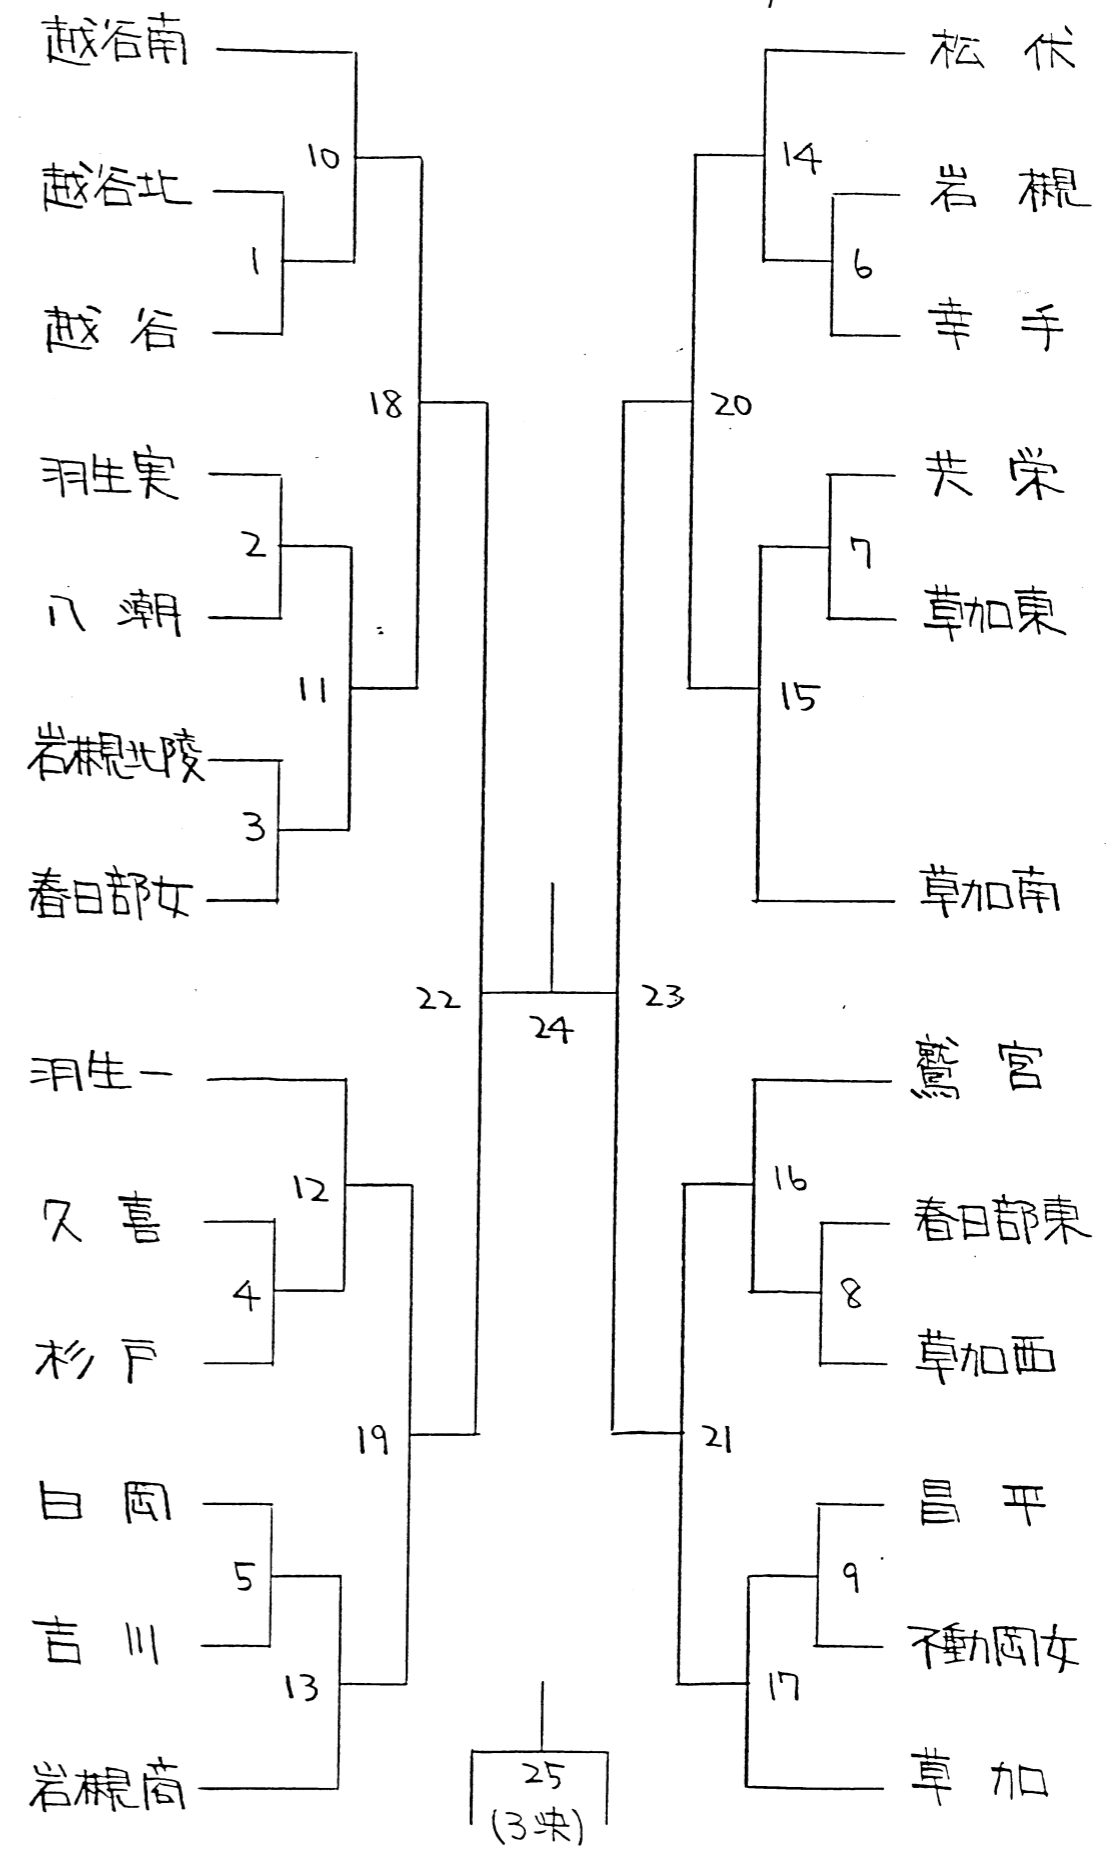

男子団体

女子団体 62.2. 春日部・庄初

男 単