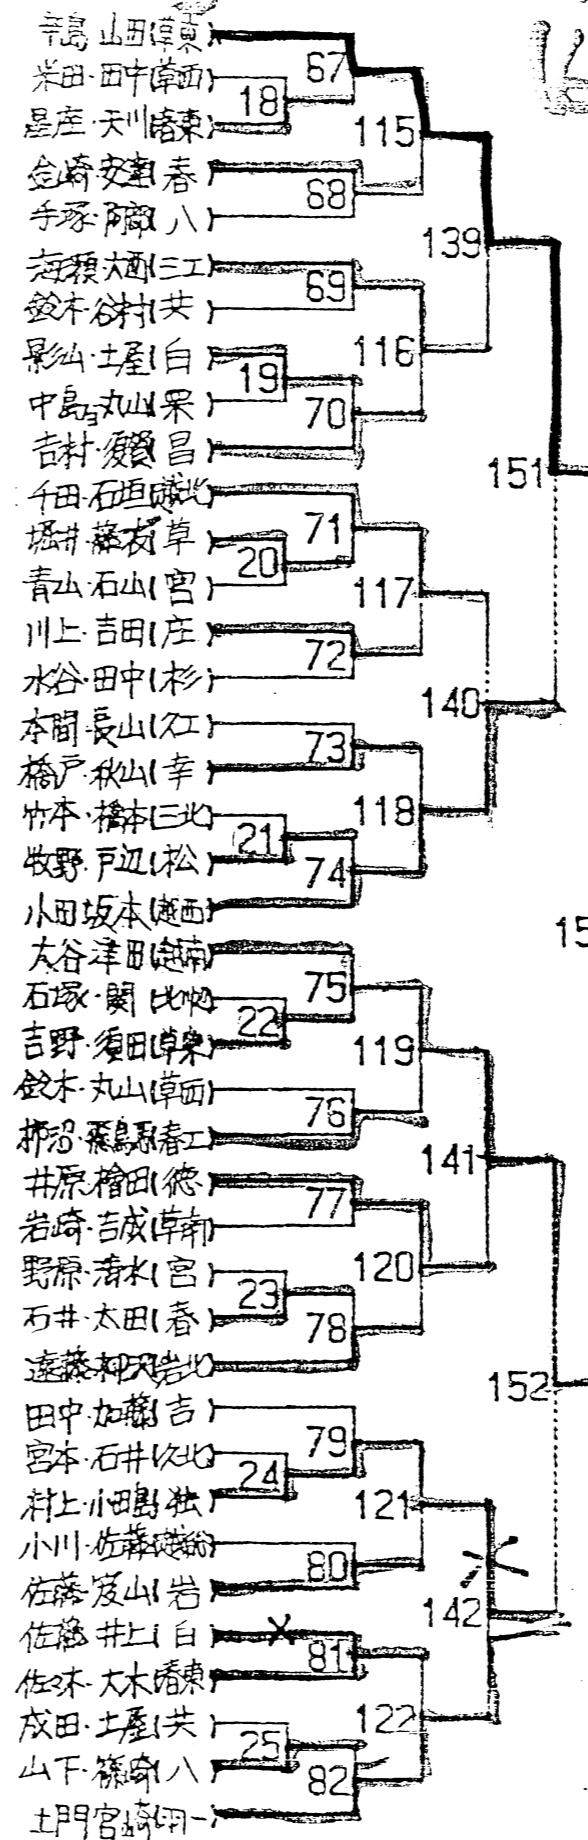

昭和63年度

埼玉県高校バドミントン新人大会

東部地区予選会

期日 昭和63年8月21日22日23日24日

会場 春日部市民体育館

庄和町立体育館

主催 東部高体連バドミントン専門部

昭和63年度

# 埼玉県高校バドミントン新人大会

東部地区予選会 <個人戦>

	男子	女子
8月21(日)	——	春日部市民体育館
22(月)	庄和町体育館	——
23(火)	春日部市民体育館	庄和町体育館
24(水)	庄和町体育館	春日部市民体育館

第1日 ... ダブルス

第2日 ... ダブルス・シングルス

第3日 ... シングルス

主催 埼玉県東部高体連バドミントン専門部

男子ダブルス

159 勝者 (越前) 佐久間 鈴木  
160 勝者  
3 次  
159 敗者  
160 敗者

8-2点  
6-1点

男シングルス NO.1

鈴木 越 76  
 坪井 (ハ) 6  
 三浦 (吉) 172  
 齊藤 (白) 77  
 早山 (昌) 220  
 武田 (三北) 78  
 笈沼 (岩) 173  
 仙道 (越) 79  
 水谷 (杉) 244  
 仲井 (越) 80  
 花堂 (越) 174  
 丸山 (栗) 81  
 田沼 (春) 221  
 遠藤 (越) 82  
 坂本 (庄) 175  
 吉田 (春) 83  
 新井 (北) 256  
 松本 (越) 84  
 成田 (崎) 176  
 関根 (越) 85  
 松岡 (甲) 222  
 小田 (独) 86  
 兼子 (北) 177  
 松本 (訓) 87  
 大久保 (工) 245  
 及川 (草) 88  
 星座 (越) 178  
 伊藤 (客) 89  
 飯田 (共) 223  
 小幡 (越) 90  
 川辺 (甲) 179  
 中村 (越) 91  
 新井 (松)

荒木 (越) 92  
 木村 (昌) 180  
 戸辺 (松) 93  
 芦田 (吉) 224  
 藤倉 (甲) 94  
 鈴木 (越) 181  
 陸川 (北) 95  
 大久保 (工) 246  
 折竹 (崎) 96  
 森 (草) 182  
 橋戸 (幸) 97  
 高橋 (春) 225  
 布村 (客) 98  
 石塚 (北) 183  
 渋谷 (ハ) 99  
 佐藤 (越) 226  
 高橋 (庄) 100  
 竹内 (共) 184  
 根本 (越) 101  
 萩原 (岩) 227  
 高橋 (栗) 102  
 植竹 (越) 185  
 小野寺 (北) 103  
 五+嵐 (春) 247  
 福富 (白) 104  
 安藤 (独) 186  
 宮内 (春) 105  
 見原 (越) 228  
 三上 (吉) 106  
 佐藤 (昌) 187  
 粉川 (工) 8  
 石井 (北) 107  
 小田 (越)