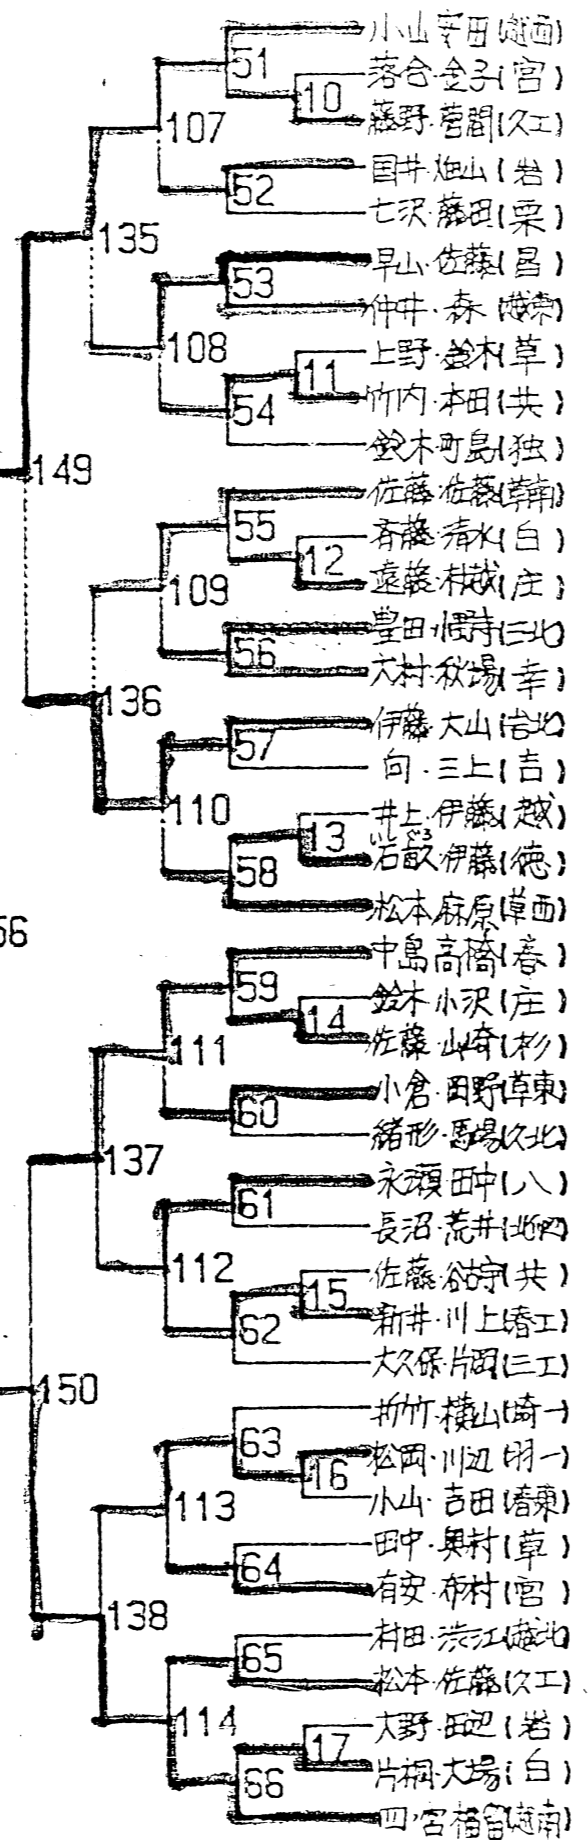

昭和63年度

埼玉県高校バドミントン新人大会

東部地区予選会

期日 昭和63年8月21日22日23日24日

会場 春日部市民体育館

庄和町立体育館

主催 東部高体連バドミントン専門部

昭和63年度

# 埼玉県高校バドミントン新人大会

東部地区予選会 <個人戦>

	男子	女子
8月21(日)	——	春日部市民体育館
22(月)	庄和町体育館	——
23(火)	春日部市民体育館	庄和町体育館
24(水)	庄和町体育館	春日部市民体育館

第1日 ... ダブルス

第2日 ... ダブルス・シングルス

第3日 ... シングルス

主催 埼玉県東部高体連バドミントン専門部

男子ダブルス

159 勝者 (越前) 佐久間 鈴木  
160 勝者  
3 次  
159 敗者  
160 敗者

8-2点  
6-1点

男シングルス NO.1

鈴木 越 76  
 坪井 (ハ) 6  
 三浦 (吉) 172  
 齊藤 (白) 77  
 早山 (昌) 220  
 武田 (三北) 78  
 笈沼 (岩) 173  
 仙道 (越) 79  
 水谷 (杉) 244  
 仲井 (越) 80  
 花堂 (越) 174  
 丸山 (栗) 81  
 田沼 (春) 221  
 遠藤 (越) 82  
 坂本 (庄) 175  
 吉田 (春) 83  
 新井 (北) 256  
 松本 (越) 84  
 成田 (崎) 176  
 関根 (越) 85  
 松岡 (甲) 222  
 小田 (独) 86  
 兼子 (北) 177  
 松本 (訓) 87  
 大久保 (工) 245  
 及川 (草) 88  
 星座 (越) 178  
 伊藤 (客) 89  
 飯田 (共) 223  
 小幡 (越) 90  
 川辺 (甲) 179  
 中村 (越) 91  
 新井 (松)

荒木 (越) 92  
 木村 (昌) 180  
 戸辺 (松) 93  
 芦田 (吉) 224  
 藤倉 (甲) 94  
 鈴木 (越) 181  
 陸川 (北) 95  
 大久保 (工) 246  
 折竹 (崎) 96  
 森 (草) 182  
 橋戸 (幸) 97  
 高橋 (春) 225  
 布村 (客) 98  
 石塚 (北) 183  
 渋谷 (ハ) 99  
 佐藤 (越) 226  
 高橋 (庄) 100  
 竹内 (共) 184  
 根本 (越) 101  
 萩原 (岩) 227  
 高橋 (栗) 102  
 植竹 (越) 185  
 小野寺 (北) 103  
 五+嵐 (春) 247  
 福富 (白) 104  
 安藤 (独) 186  
 宮内 (春) 105  
 見原 (越) 228  
 三上 (吉) 106  
 佐藤 (昌) 187  
 粉川 (工) 8  
 石井 (北) 107  
 小田 (越)