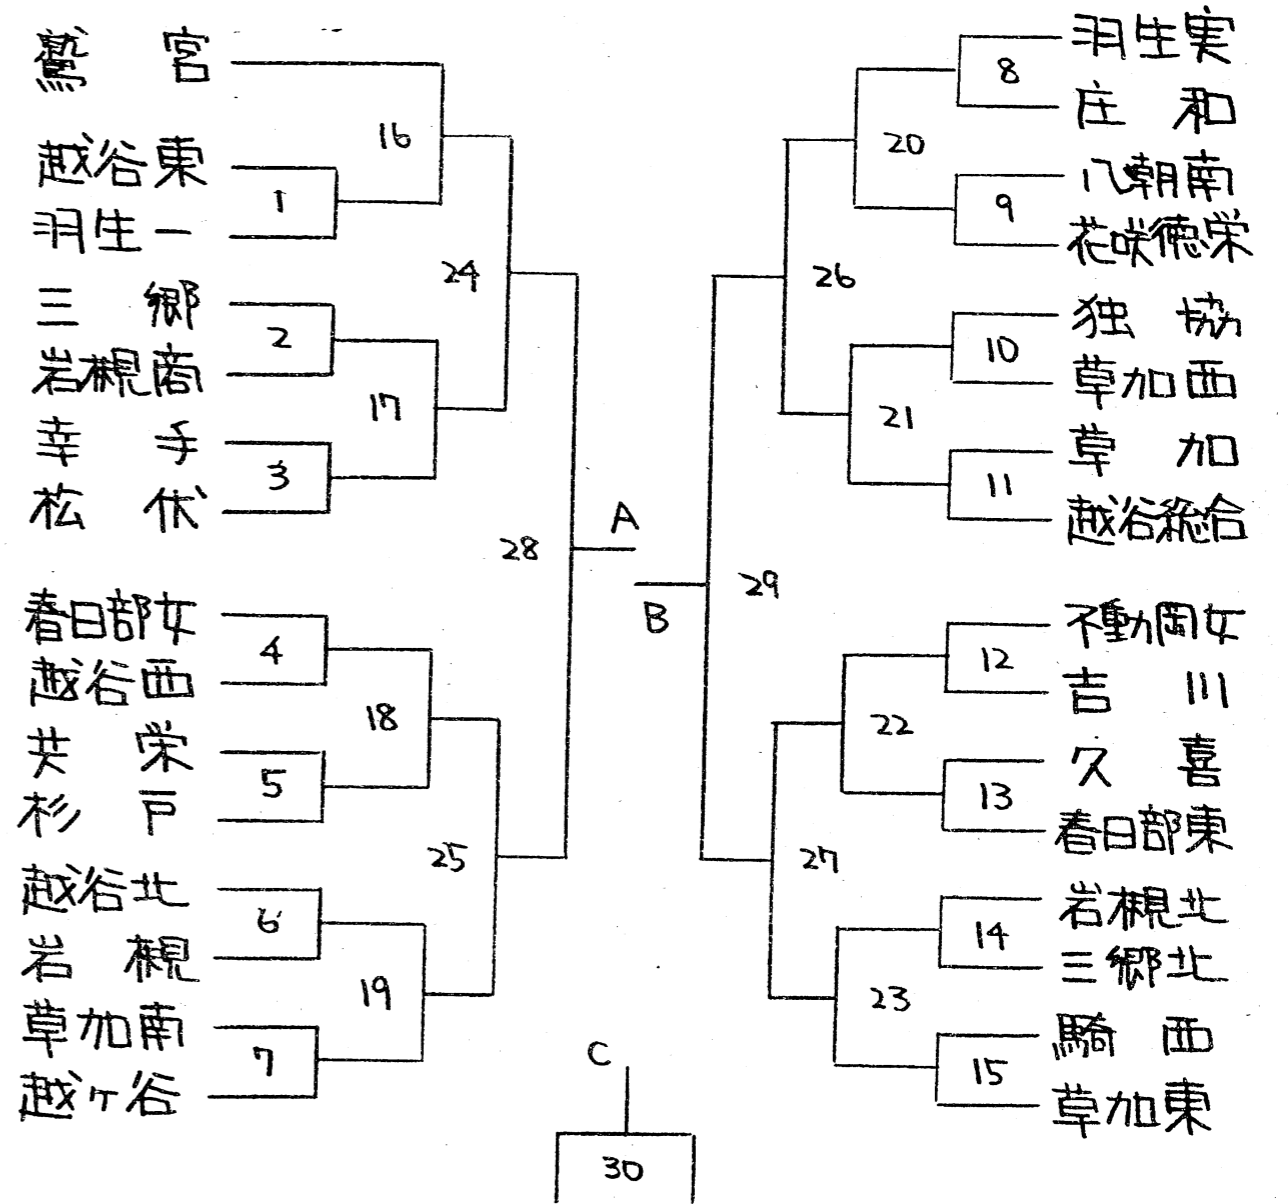

平成2年度

東部地区バドミントン大会

新人大会

期日 平成2年2月4日9日10日11日

会場 春日部市民体育館

春工高 池田

主催 東部高体連バドミントン専門部

平成元年度

埼玉県東部高等学校

バドミントン新人大会

1990年	男子	女子
2月4日(日)	春日部市民体育館	———
9日(金)	春日部市民体育館	庄和町体育館
10日(土)	庄和町体育館	春日部市民体育館
11日(日)	———	春日部市民体育館

第1日・・・団体戦

第2日・・・個人戦(1年生シングルス)

第3日・・・個人戦(1年生シングルス)

主管 埼玉県東部高体連バドミントン専門部

男子 団体戦

◎ トーナメント戦

女子 団体戦

◎ トーナメント戦

◎ リーグ戦

	越谷南	A草加東	B春日部	C庄和
越谷南		○2-1	○2-1	○2-0
A草加東	X		○2-1	○2-0
B春日部	X	X		○2-1
C庄和	X	X	X	

◎ リーグ戦

	越谷南	A	B	C
越谷南				
A				
B				
C				

男子単 (1)