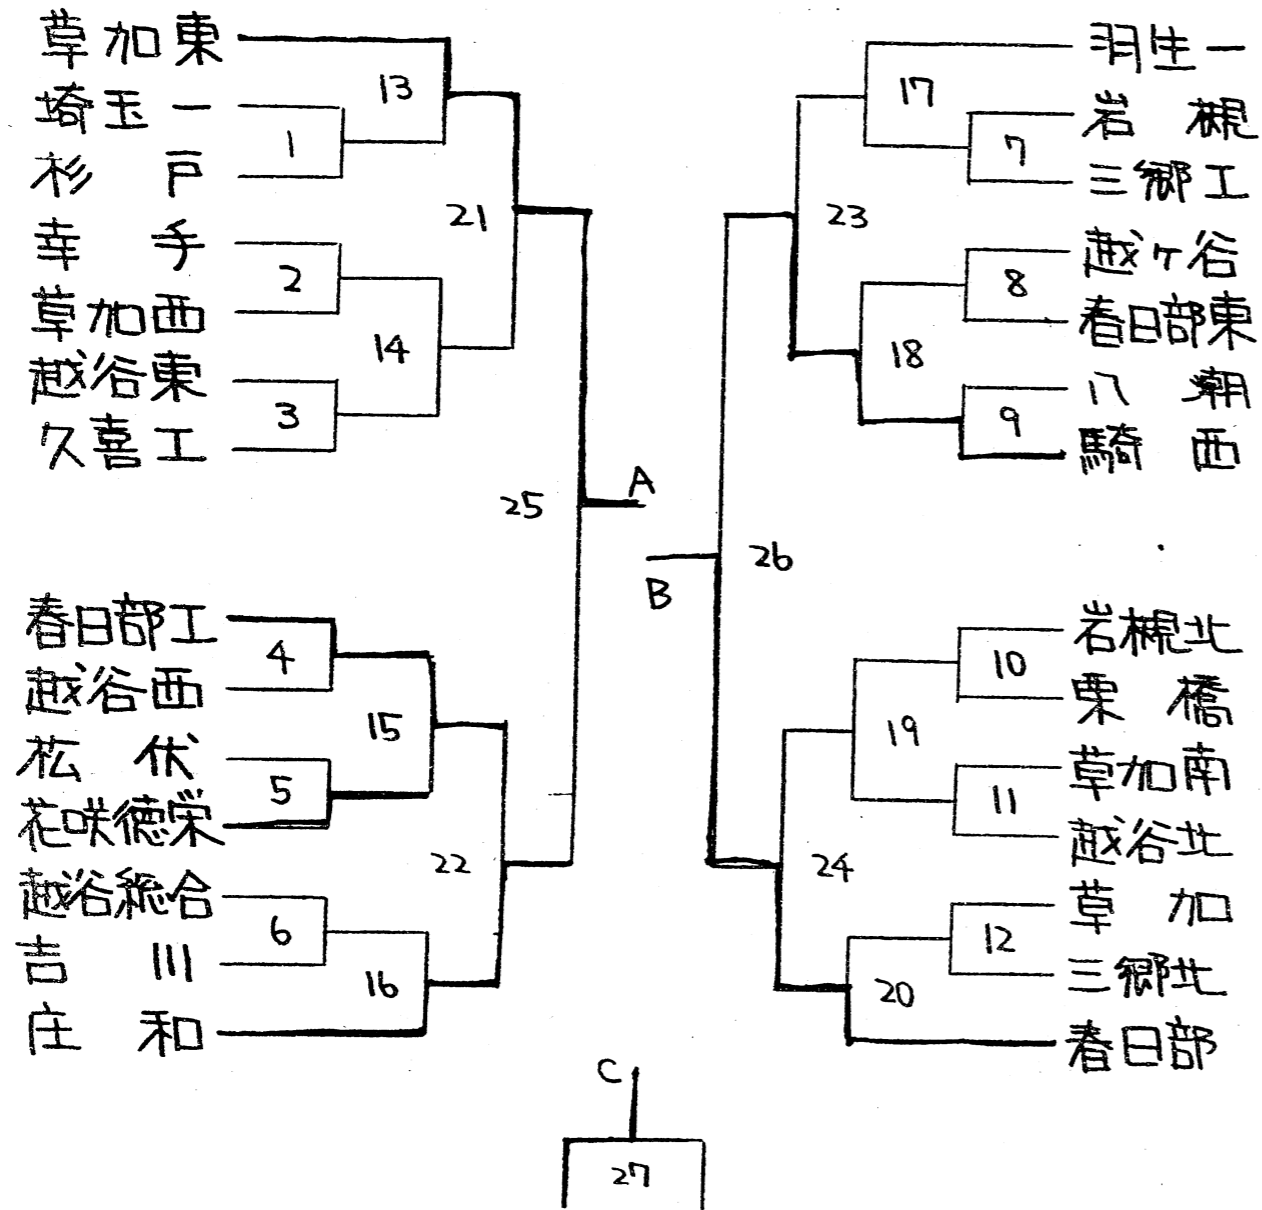

平成2年度

東部地区バドミントン大会

新人大会

期日 平成2年2月4日9日10日11日

会場 春日部市民体育館

春工高 池田

主催 東部高体連バドミントン専門部

平成元年度

埼玉県東部高等学校

バドミントン新人大会

1990年	男子	女子
2月4日(日)	春日部市民体育館	———
9日(金)	春日部市民体育館	庄和町体育館
10日(土)	庄和町体育館	春日部市民体育館
11日(日)	———	春日部市民体育館

第1日・・・団体戦

第2日・・・個人戦(1年生シングルス)

第3日・・・個人戦(1年生シングルス)

主管 埼玉県東部高体連バドミントン専門部

男子 団体戦

◎ トーナメント戦

女子 団体戦

◎ トーナメント戦

◎ リーグ戦

	越谷南	A草加東	B春日部	C庄和
越谷南		○2-1	○2-1	○2-0
A草加東	X		○2-1	○2-0
B春日部	X	X		○2-1
C庄和	X	X	X	

◎ リーグ戦

	越谷南	A	B	C
越谷南				
A				
B				
C				

男子単 (1)