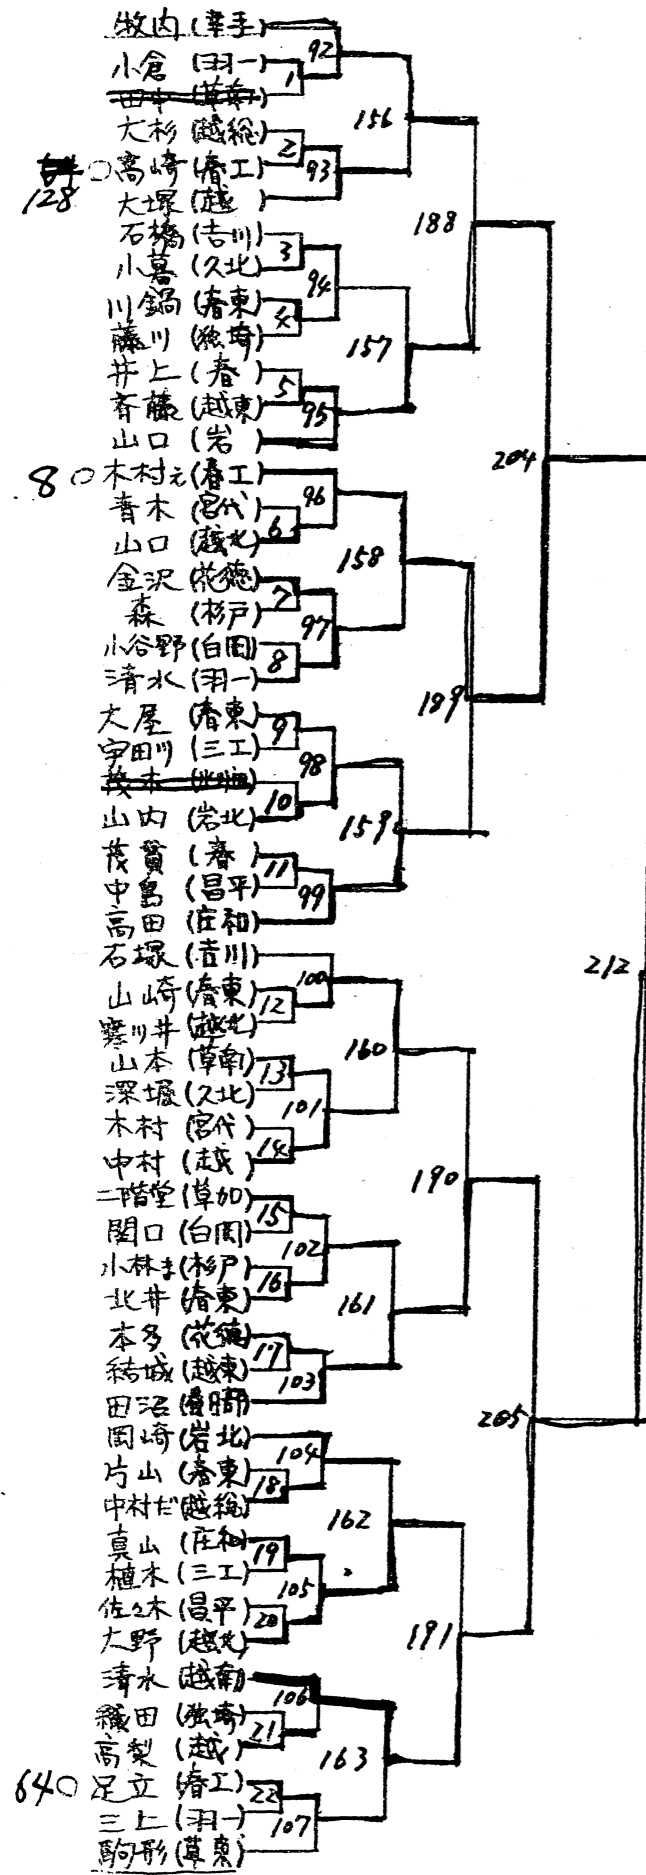

平成2年度

東部地区バドミントン大会

新人大会

期日 平成2年2月4日9日10日11日

会場 春日部市民体育館

春工高 池田

主催 東部高体連バドミントン専門部

平成元年度

埼玉県東部高等学校

バドミントン新人大会

1990年	男子	女子
2月4日(日)	春日部市民体育館	———
9日(金)	春日部市民体育館	庄和町体育館
10日(土)	庄和町体育館	春日部市民体育館
11日(日)	———	春日部市民体育館

第1日・・・団体戦

第2日・・・個人戦(1年生シングルス)

第3日・・・個人戦(1年生シングルス)

主管 埼玉県東部高体連バドミントン専門部

男子 団体戦

◎ トーナメント戦

女子 団体戦

◎ トーナメント戦

◎ リーグ戦

	越谷南	A草加東	B春日部	C庄和
越谷南		○2-1	○2-1	○2-0
A草加東	X		○2-1	○2-0
B春日部	X	X		○2-1
C庄和	X	X	X	

◎ リーグ戦

	越谷南	A	B	C
越谷南				
A				
B				
C				

男子単 (1)