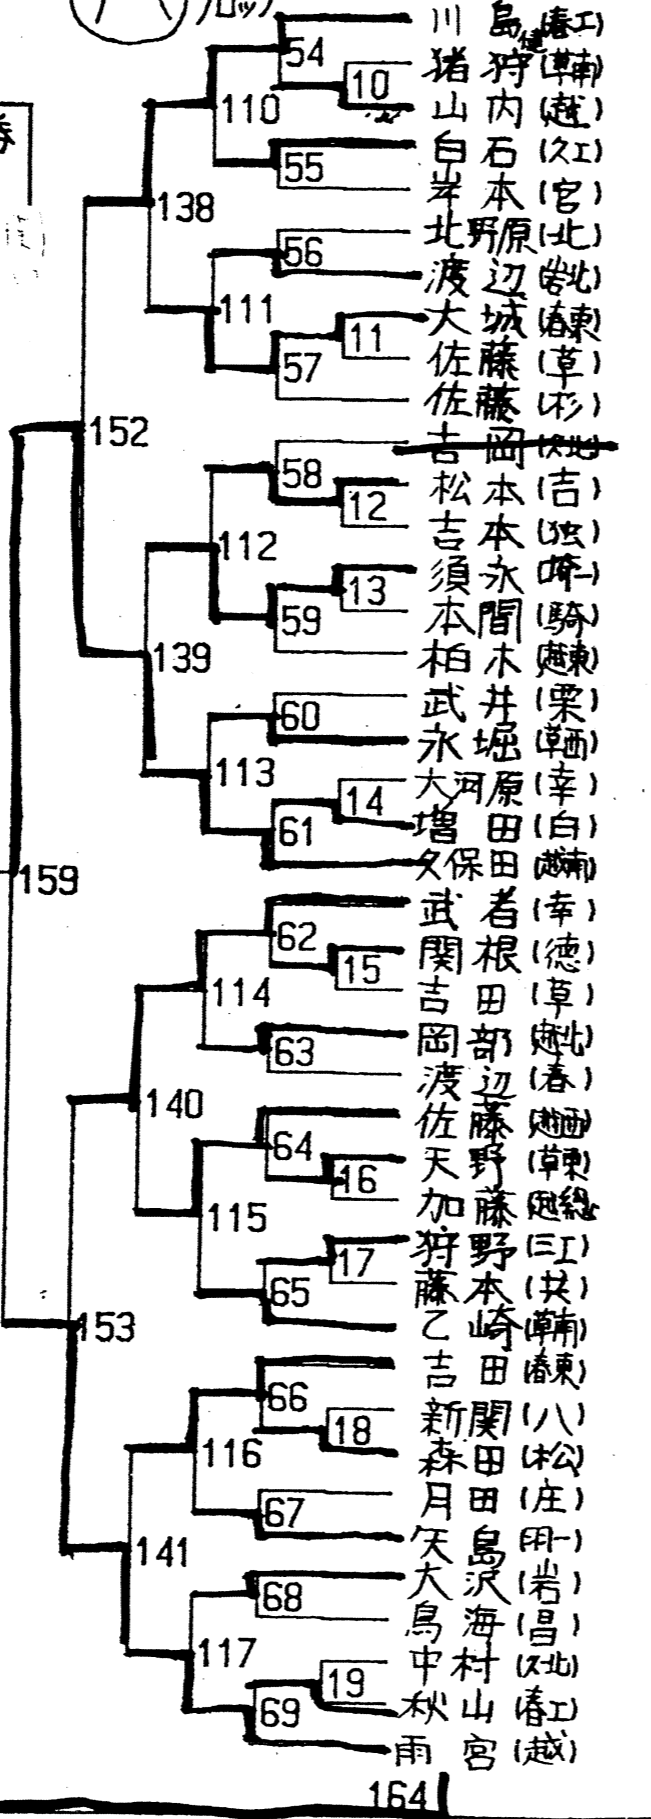

## 日程

第1日	開会式・シングルス (NO. まで)
第2日	シングルス・ダブルス (決勝まで) (NO. まで)
第3日	ダブルス (決勝まで)

**期日** 平成4年5月 11日・12日・13日(月・火・水)  
15日・16日・17日(金・土・日)

**会場** 越谷市総合体育館(5/11男子, 5/12女子)  
春日部市民体育館(5/13男子, 5/15女子, 5/16男子, 5/17女子)

**主管** 埼玉県東部高体連バドミントン専門部

本部用 B

男子シブラス H4.5

決勝

(A) プロ7

決勝・3位決定戦

3 決

(A) プロ7

3 決

決勝・3位決定戦

男子ダブルス H4.5

西田長谷川(越)	61
武田 誠谷(岩)	1
藤田 佐藤(越)	125
尾山 渡辺(岩)	62
立岡 茂木(岩)	157
衣川 原口(共)	2
甘利 守野(春)	63
竹田 田辺(共)	126
川波 多並(幸)	3
天田 岡(草)	64
河村 白石(西)	173
塩田 吉田(春)	4
佐藤 館田(越)	65
阿部 山田(南)	127
野添 折原(独)	5
青木 遠田(東)	66
小林 川島(共)	158
三浦 佐藤(東)	6
石岡 川尻(昌)	67
藤代 加藤(越)	128
有藤 原口(三)	7
関根 増田(徳)	68
北嶋 坂巻(庄)	181
杉崎 永井(越)	8
塚田 鈴木(東)	69
関根 中村(北)	129
竹節 高永(南)	9
日野 田川(越)	70
中村 栗田(西)	159
土屋 松本(信)	10
中沢 矢沢(明)	71
清水 白石(久)	130
中野 宇津(昌)	11
天野 岡野(東)	72
飯島 水野(北)	174
田村 本間(杉)	12
雨宮 木村(越)	73
佐味 長沢(草)	131
田中 松原(白)	13
高野 野間(岩)	74
佐藤 天野(官)	160
漆原 高張(松)	14
松尾 伊藤(幸)	75
秋山 赤房(共)	132
野本 加藤(春)	15
藤田 萩原(栗)	76
野崎 高橋(八)	

3 決

石巻 芳賀(東)	77
篠田 安藤(草)	16
早川 藤倉(明)	133
戸張 上野(岩)	17
荒井 猪狩(栗)	78
松林 渡辺(春)	161
清和 鈴木(北)	79
大城 泉(春)	18
豊田 竹刺(吉)	134
大内 岸本(官)	19
森田 石井(松)	80
会田 栗名(幸)	175
笠原 青木(越)	81
香木 石川(共)	120
関口 藤本(共)	135
大友 岡安(北)	21
石崎 大橋(越)	82
酒井 小林(北)	162
中川 千葉(東)	22
床本 佐野(越)	83
染川 田口(庄)	136
大間 増田(白)	23
横田 富井(久)	84
田中 佐藤(西)	85
富田 坂野(南)	24
武藤 滝(南)	137
斎藤 益子(共)	25
小島 渡部(北)	86
羽石 西留(北)	163
大沢 飯塚(岩)	26
内山 坂巻(春)	87
袖山 森田(西)	138
柳野 重野(三)	27
武井 高橋(栗)	88
石井 渡辺(科)	164
松原 小倉(独)	28
井上 栗原(昌)	89
菊地 小林(東)	139
大塚 広瀬(西)	29
佐藤 石巻(杉)	90
小林 早川(北)	164
伊井 松村(騎)	91
青木 菅生(越)	140
坂詰 矢嶋(東)	30
高梨 園巻(松)	92
小林 小関(北)	
矢部 川島(共)	