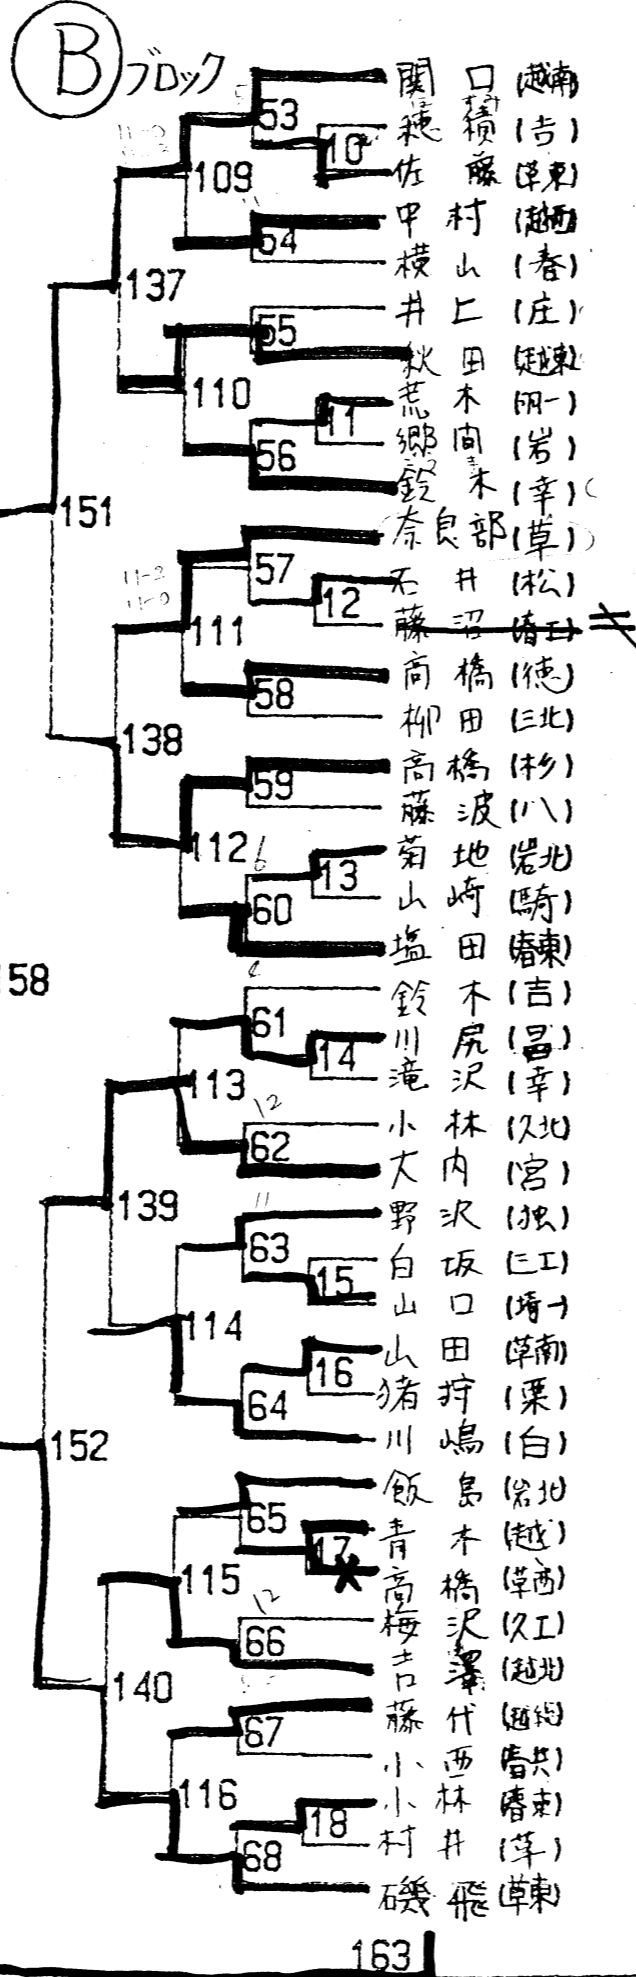

## 期日 会場

平成4年	男子	女子
5月11日(月)	越谷市総合体育館	★
12日(火)	★	越谷市総合体育館
13日(水)	春日部市民体育館	★
15日(金)	★	春日部市民体育館
16日(土)	春日部市民体育館	★
17日(日)	★	春日部市民体育館

## 日程

第1日	開会式・シングルス (NO. まで)
第2日	シングルス・ダブルス (決勝まで) (NO. まで)
第3日	ダブルス (決勝まで)

**期日** 平成4年5月 11日・12日・13日(月・火・水)  
15日・16日・17日(金・土・日)

**会場** 越谷市総合体育館(5/11男子, 5/12女子)  
春日部市民体育館(5/13男子, 5/15女子, 5/16男子, 5/17女子)

**主管** 埼玉県東部高体連バドミントン専門部

本部用 B

男子シブラス H4.5

決勝

(A) プロ7

決勝・3位決定戦

3 決

(A) プロ7

3 決

決勝・3位決定戦

男子ダブルス H4.5

西田長谷川(越)	61
武田 誠谷(岩)	1
藤田 佐藤(越)	125
尾山 渡辺(岩)	62
立岡 茂木(岩)	157
衣川 原口(共)	2
甘利 守野(春)	63
竹田 田辺(共)	126
川波 多並(幸)	3
天田 岡(草)	64
河村 白石(西)	173
塩田 吉田(春)	4
佐藤 館田(越)	65
阿部 山田(南)	127
野添 折原(独)	5
青木 遠田(東)	66
小林 川島(共)	158
三浦 佐藤(東)	6
石岡 川尻(昌)	67
藤代 加藤(越)	128
有藤 原口(三)	7
関根 増田(徳)	68
北嶋 坂巻(庄)	181
杉崎 永井(越)	8
塚田 鈴木(東)	69
関根 中村(北)	129
竹節 高永(南)	9
日野 田川(越)	70
中村 栗田(西)	159
土屋 松本(信)	10
中沢 矢沢(明)	71
清水 白石(久)	130
中野 宇津(昌)	11
天野 岡野(東)	72
飯島 水野(北)	174
田村 本間(杉)	12
雨宮 木村(越)	73
佐味 長沢(草)	131
田中 松原(白)	13
高野 野間(岩)	74
佐藤 天野(官)	160
漆原 高張(松)	14
松尾 伊藤(幸)	75
秋山 赤房(共)	132
野本 加藤(春)	15
藤田 萩原(栗)	76
野崎 高橋(八)	