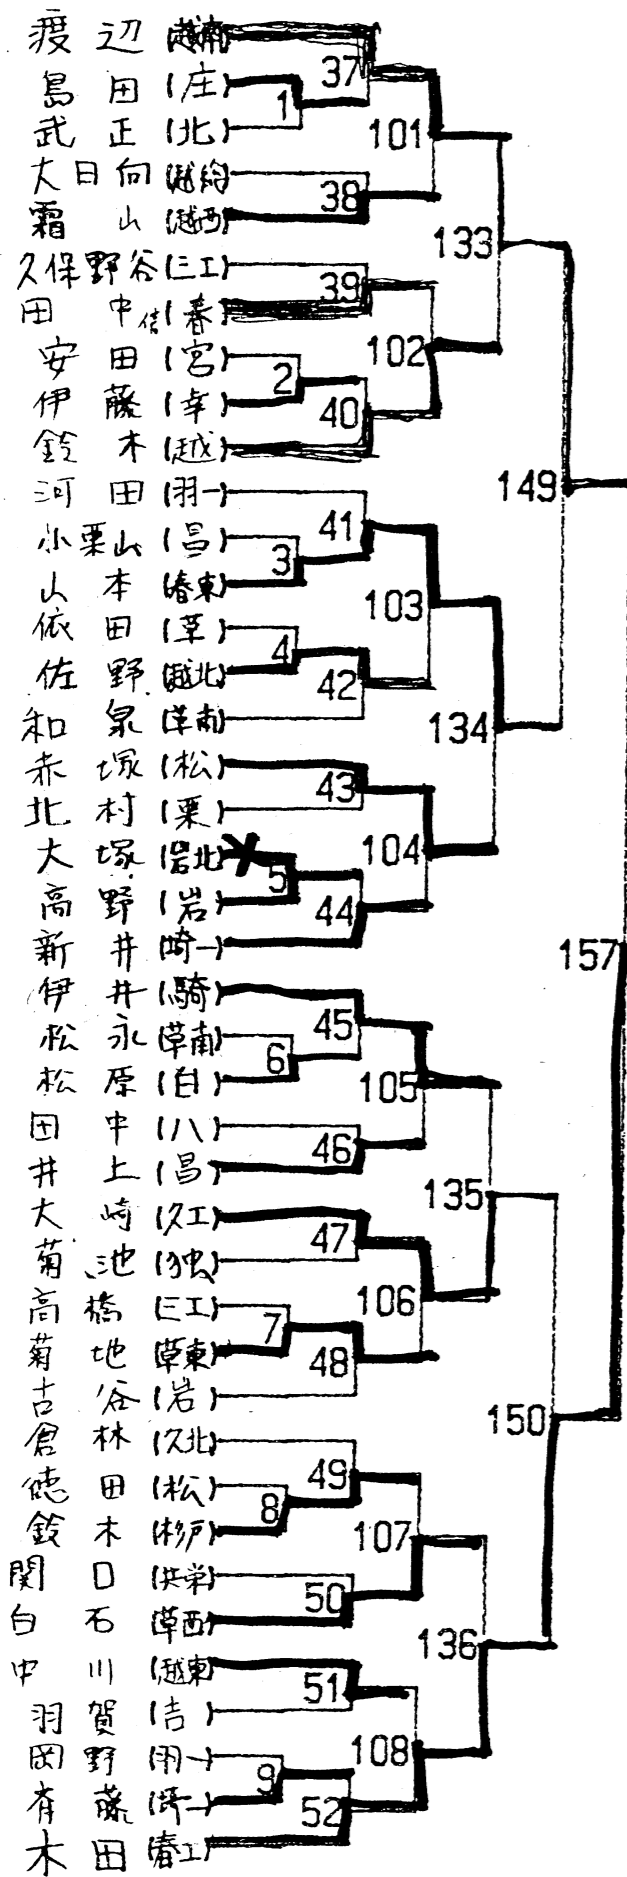

## 期日 会場

平成4年	男子	女子
5月11日(月)	越谷市総合体育館	★
12日(火)	★	越谷市総合体育館
13日(水)	春日部市民体育館	★
15日(金)	★	春日部市民体育館
16日(土)	春日部市民体育館	★
17日(日)	★	春日部市民体育館

## 日程

第1日	開会式・シングルス (NO. まで)
第2日	シングルス・ダブルス (決勝まで) (NO. まで)
第3日	ダブルス (決勝まで)

**期日** 平成4年5月 11日・12日・13日(月・火・水)  
15日・16日・17日(金・土・日)

**会場** 越谷市総合体育館(5/11男子, 5/12女子)  
春日部市民体育館(5/13男子, 5/15女子, 5/16男子, 5/17女子)

**主管** 埼玉県東部高体連バドミントン専門部

本部用 B

男子シブラス H4.5

決勝

(A) プロ7

決勝・3位決定戦

3 決

(A) プロ7

3 決

決勝・3位決定戦

男子ダブルス H4.5

西田長谷川(越)	61
武田 誠谷(岩)	1
藤田 佐藤(越)	125
尾山 渡辺(岩)	62
立岡 茂木(岩)	157
衣川 原口(共)	2
甘利 守野(春)	63
竹田 田辺(共)	126
川波 多並(幸)	3
天田 岡(草)	64
河村 白石(西)	173
塩田 吉田(春)	4
佐藤 館田(越)	65
阿部 山田(南)	127
野添 折原(独)	5
青木 遠田(東)	66
小林 川島(共)	158
三浦 佐藤(東)	6
石岡 川尻(昌)	67
藤代 加藤(越)	128
有藤 原口(三)	7
関根 増田(徳)	68
北嶋 坂巻(庄)	181
杉崎 永井(越)	8
塚田 鈴木(東)	69
関根 中村(北)	129
竹節 高永(南)	9
日野 田川(越)	70
中村 栗田(西)	159
土屋 松本(信)	10
中沢 矢沢(明)	71
清水 白石(久)	130
中野 宇津(昌)	11
天野 岡野(東)	72
飯島 水野(北)	174
田村 本間(杉)	12
雨宮 木村(越)	73
佐味 長沢(草)	131
田中 松原(白)	13
高野 野間(岩)	74
佐藤 天野(官)	160
漆原 高張(松)	14
松尾 伊藤(幸)	75
秋山 赤房(共)	132
野本 加藤(春)	15
藤田 萩原(栗)	76
野崎 高橋(八)	