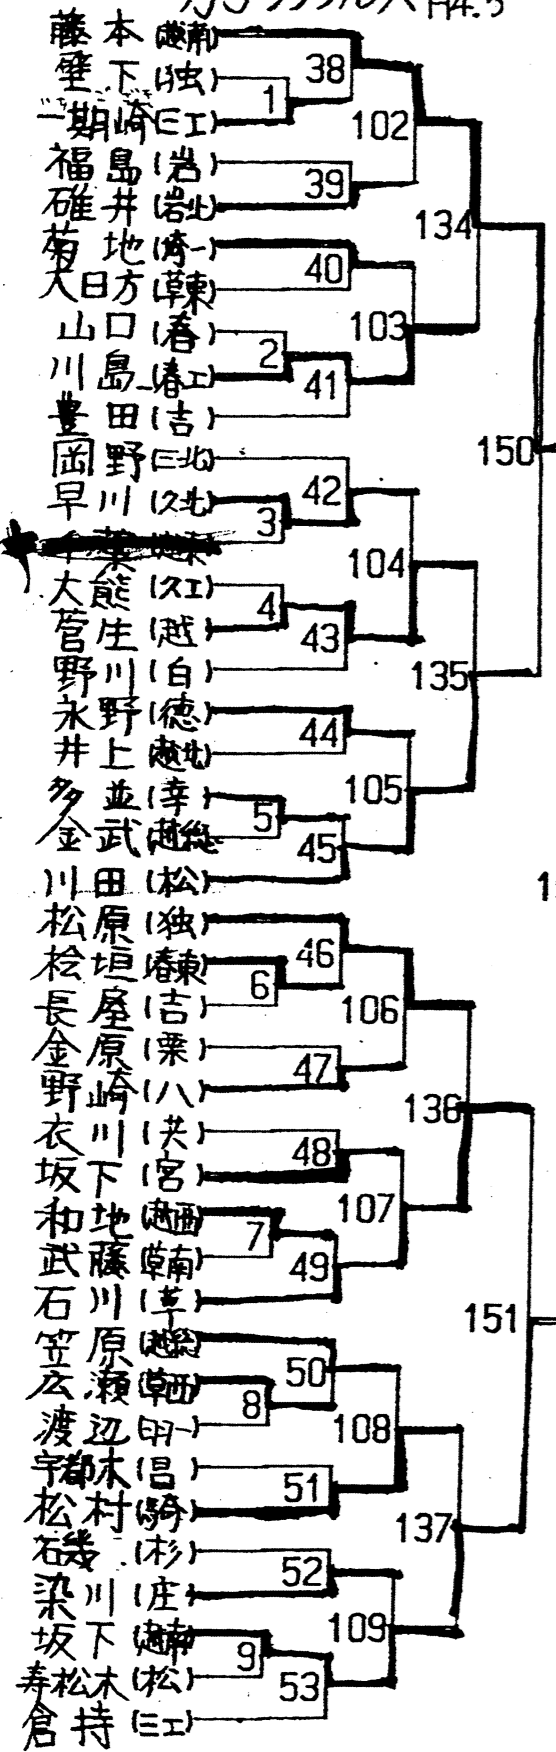

男子シブラス H4.5