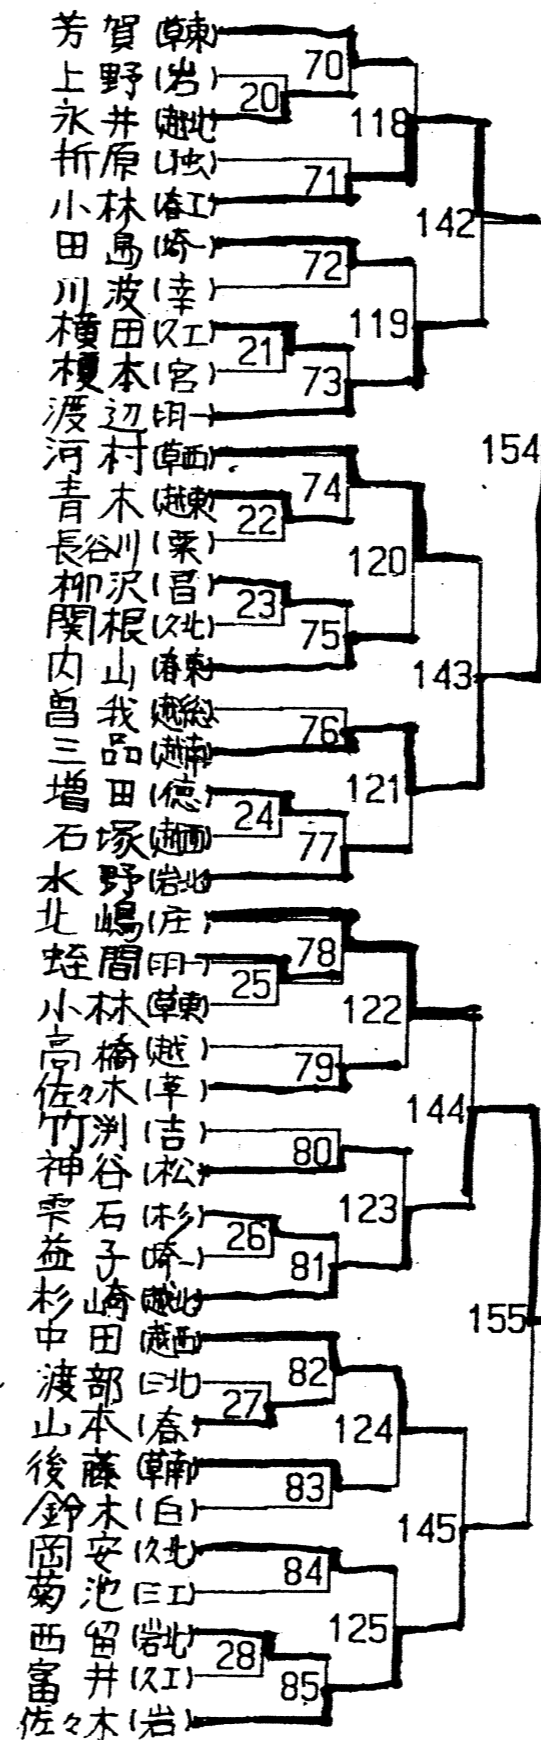

## 期日 会場

平成4年	男子	女子
5月11日(月)	越谷市総合体育館	★
12日(火)	★	越谷市総合体育館
13日(水)	春日部市民体育館	★
15日(金)	★	春日部市民体育館
16日(土)	春日部市民体育館	★
17日(日)	★	春日部市民体育館

## 日程

第1日	開会式・シングルス (NO. まで)
第2日	シングルス・ダブルス (決勝まで) (NO. まで)
第3日	ダブルス (決勝まで)

**期日** 平成4年5月 11日・12日・13日(月・火・水)  
15日・16日・17日(金・土・日)

**会場** 越谷市総合体育館(5/11男子, 5/12女子)  
春日部市民体育館(5/13男子, 5/15女子, 5/16男子, 5/17女子)

**主管** 埼玉県東部高体連バドミントン専門部

本部用 B

男子シブラス H4.5

決勝

(A) プロ7

決勝・3位決定戦

3 決

(A) プロ7

3 決

決勝・3位決定戦

男子ダブルス H4.5

西田長谷川(越)	61
武田 誠谷(岩)	1
藤田 佐藤(越)	125
尾山 渡辺(岩)	62
立岡 茂木(岩)	157
衣川 原口(共)	2
甘利 守野(春)	63
竹田 田辺(共)	126
川波 多並(幸)	3
天田 岡(草)	64
河村 白石(西)	173
塩田 吉田(春)	4
佐藤 館田(越)	65
阿部 山田(南)	127
野添 折原(独)	5
青木 遠田(東)	66
小林 川島(共)	158
三浦 佐藤(東)	6
石岡 川尻(昌)	67
藤代 加藤(越)	128
有藤 原口(三)	7
関根 増田(徳)	68
北嶋 坂巻(庄)	181
杉崎 永井(越)	8
塚田 鈴木(東)	69
関根 中村(北)	129
竹節 高永(南)	9
日野 田川(越)	70
中村 栗田(西)	159
土屋 松本(信)	10
中沢 矢沢(明)	71
清水 白石(久)	130
中野 宇津(昌)	11
天野 岡野(東)	72
飯島 水野(北)	174
田村 本間(杉)	12
雨宮 木村(越)	73
佐味 長沢(草)	131
田中 松原(白)	13
高野 野間(岩)	74
佐藤 天野(官)	160
漆原 高張(松)	14
松尾 伊藤(幸)	75
秋山 赤房(共)	132
野本 加藤(春)	15
藤田 萩原(栗)	76
野崎 高橋(八)	