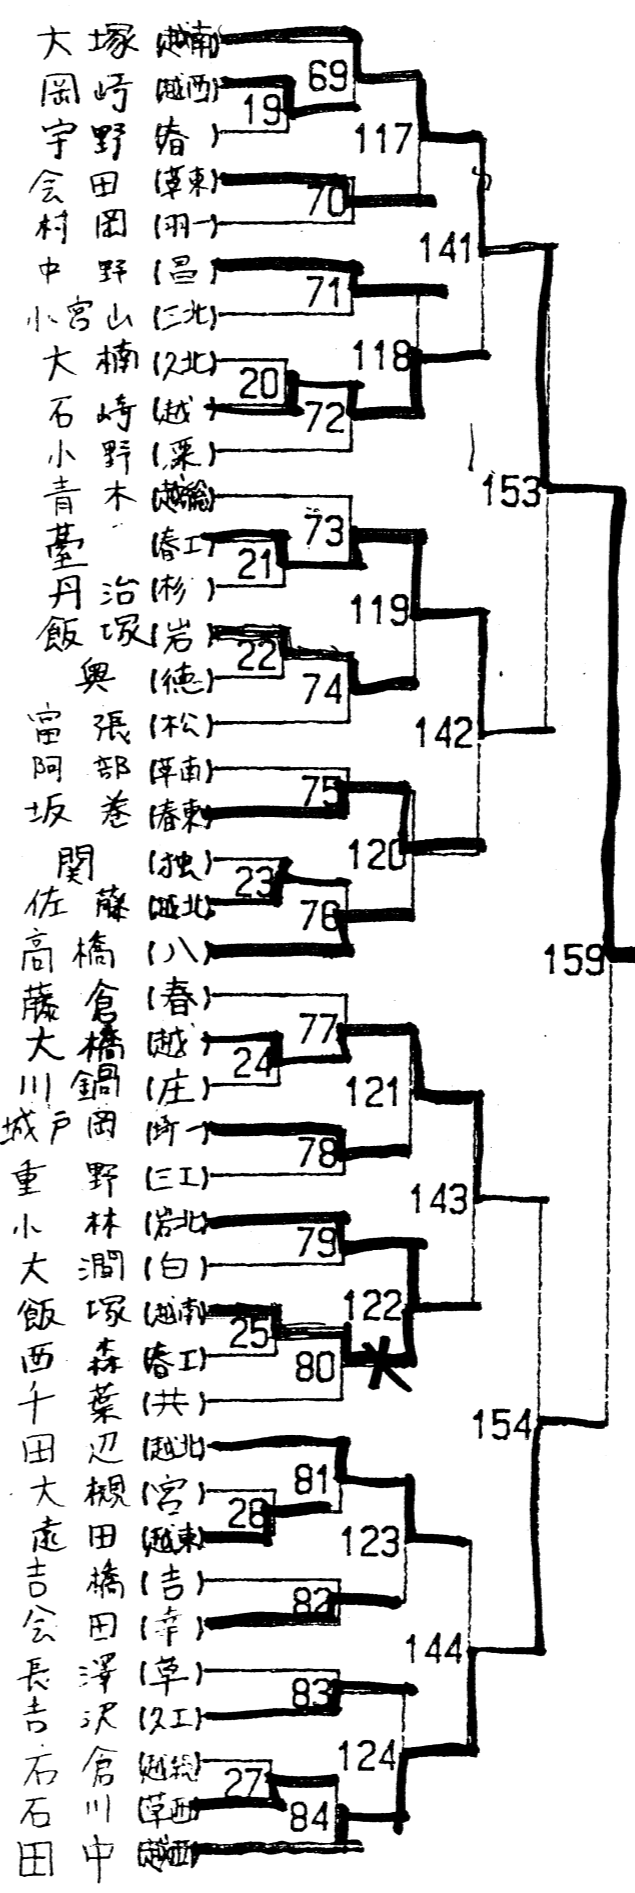

## 期日 会場

平成4年	男子	女子
5月11日(月)	越谷市総合体育館	★
12日(火)	★	越谷市総合体育館
13日(水)	春日部市民体育館	★
15日(金)	★	春日部市民体育館
16日(土)	春日部市民体育館	★
17日(日)	★	春日部市民体育館

## 日程

第1日	開会式・シングルス (NO. まで)
第2日	シングルス・ダブルス (決勝まで) (NO. まで)
第3日	ダブルス (決勝まで)

**期日** 平成4年5月 11日・12日・13日(月・火・水)  
15日・16日・17日(金・土・日)

**会場** 越谷市総合体育館(5/11男子, 5/12女子)  
春日部市民体育館(5/13男子, 5/15女子, 5/16男子, 5/17女子)

**主管** 埼玉県東部高体連バドミントン専門部

本部用 B

男子シブラス H4.5

決勝

(A) プロ7

決勝・3位決定戦

3 決

(A) プロ7

3 決

決勝・3位決定戦

男子ダブルス H4.5

西田長谷川(越)	61
武田 誠谷(岩)	1
藤田 佐藤(越)	125
尾山 渡辺(岩)	62
立岡 茂木(岩)	157
衣川 原口(共)	2
甘利 守野(春)	63
竹田 田辺(共)	126
川波 多並(幸)	3
天田 岡(草)	64
河村 白石(西)	173
塩田 吉田(春)	4
佐藤 館田(越)	65
阿部 山田(南)	127
野添 折原(独)	5
青木 遠田(東)	66
小林 川島(共)	158
三浦 佐藤(東)	6
石岡 川尻(昌)	67
藤代 加藤(越)	128
有藤 原口(三)	7
関根 増田(徳)	68
北嶋 坂巻(庄)	181
杉崎 永井(越)	8
塚田 鈴木(東)	69
関根 中村(北)	129
竹節 高永(南)	9
日野 田川(越)	70
中村 栗田(西)	159
土屋 松本(信)	10
中沢 矢沢(明)	71
清水 白石(久)	130
中野 宇津(昌)	11
天野 岡野(東)	72
飯島 水野(北)	174
田村 本間(杉)	12
雨宮 木村(越)	73
佐味 長沢(草)	131
田中 松原(白)	13
高野 野間(岩)	74
佐藤 天野(官)	160
漆原 高張(松)	14
松尾 伊藤(幸)	75
秋山 赤房(共)	132
野本 加藤(春)	15
藤田 萩原(栗)	76
野崎 高橋(八)	