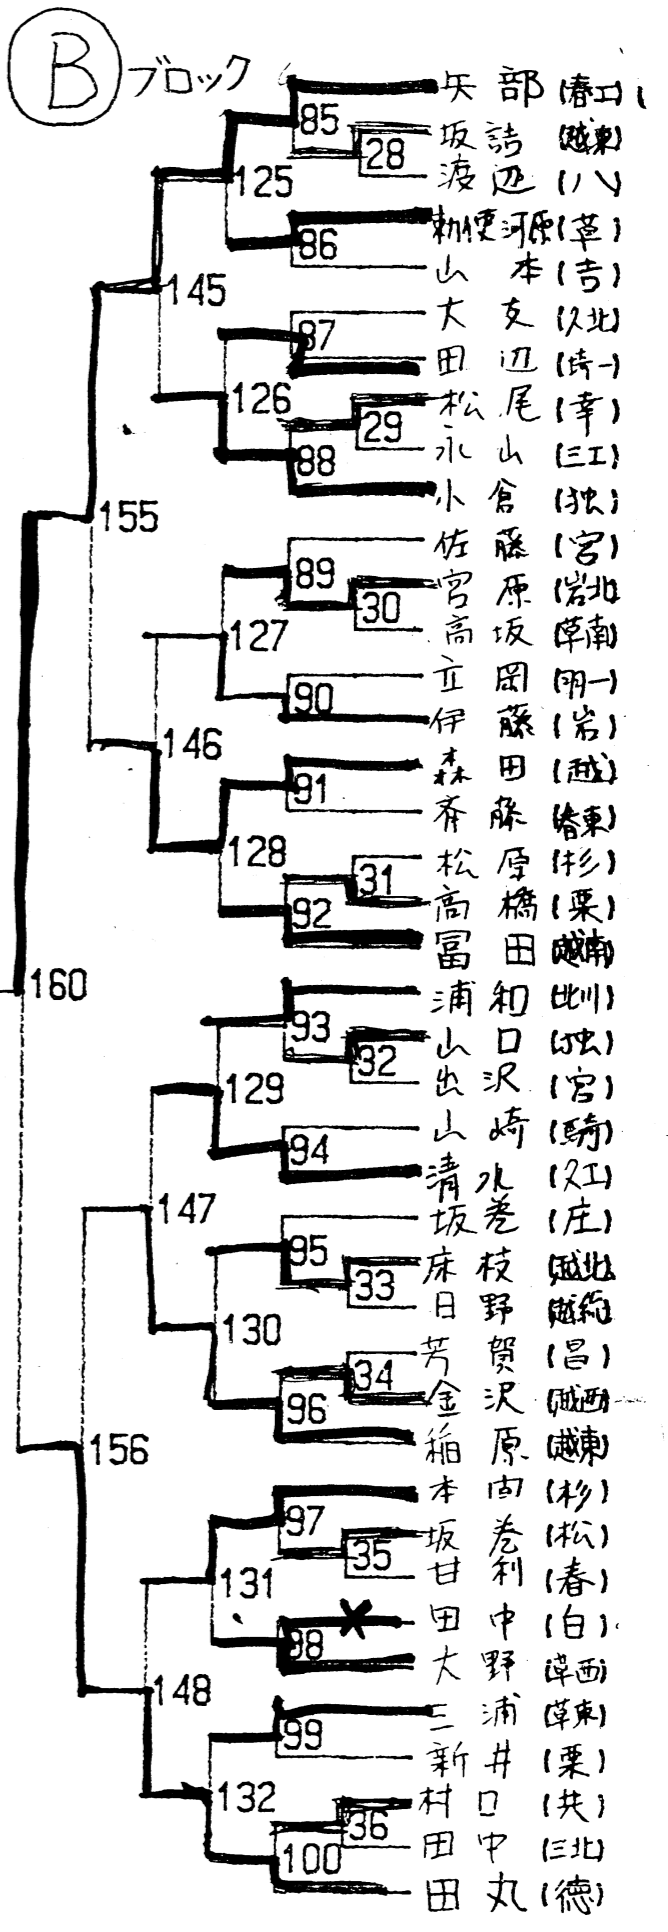

## 期日 会場

平成4年	男子	女子
5月11日(月)	越谷市総合体育館	★
12日(火)	★	越谷市総合体育館
13日(水)	春日部市民体育館	★
15日(金)	★	春日部市民体育館
16日(土)	春日部市民体育館	★
17日(日)	★	春日部市民体育館

## 日程

第1日	開会式・シングルス (NO. まで)
第2日	シングルス・ダブルス (決勝まで) (NO. まで)
第3日	ダブルス (決勝まで)

**期日** 平成4年5月 11日・12日・13日(月・火・水)  
15日・16日・17日(金・土・日)

**会場** 越谷市総合体育館(5/11男子, 5/12女子)  
春日部市民体育館(5/13男子, 5/15女子, 5/16男子, 5/17女子)

**主管** 埼玉県東部高体連バドミントン専門部

本部用 B

男子シブラス H4.5

決勝

(A) プロ7

決勝・3位決定戦

3 決

(A) プロ7

3 決

決勝・3位決定戦

男子ダブルス H4.5

西田長谷川(越)	61
武田 誠谷(岩)	1
藤田 佐藤(越)	125
尾山 渡辺(岩)	62
立岡 茂木(岩)	157
衣川 原口(共)	2
甘利 守野(春)	63
竹田 田辺(共)	126
川波 多並(幸)	3
天田 岡(草)	64
河村 白石(西)	173
塩田 吉田(春)	4
佐藤 館田(越)	65
阿部 山田(南)	127
野添 折原(独)	5
青木 遠田(東)	66
小林 川島(共)	158
三浦 佐藤(東)	6
石岡 川尻(昌)	67
藤代 加藤(越)	128
有藤 原口(三)	7
関根 増田(徳)	68
北嶋 坂巻(庄)	181
杉崎 永井(越)	8
塚田 鈴木(東)	69
関根 中村(北)	129
竹節 高永(南)	9
日野 田川(越)	70
中村 栗田(西)	159
土屋 松本(信)	10
中沢 矢沢(明)	71
清水 白石(久)	130
中野 宇津(昌)	11
天野 岡野(東)	72
飯島 水野(北)	174
田村 本間(杉)	12
雨宮 木村(越)	73
佐味 長沢(草)	131
田中 松原(白)	13
高野 野間(岩)	74
佐藤 天野(官)	160
漆原 高張(松)	14
松尾 伊藤(幸)	75
秋山 赤房(共)	132
野本 加藤(春)	15
藤田 萩原(栗)	76
野崎 高橋(八)	