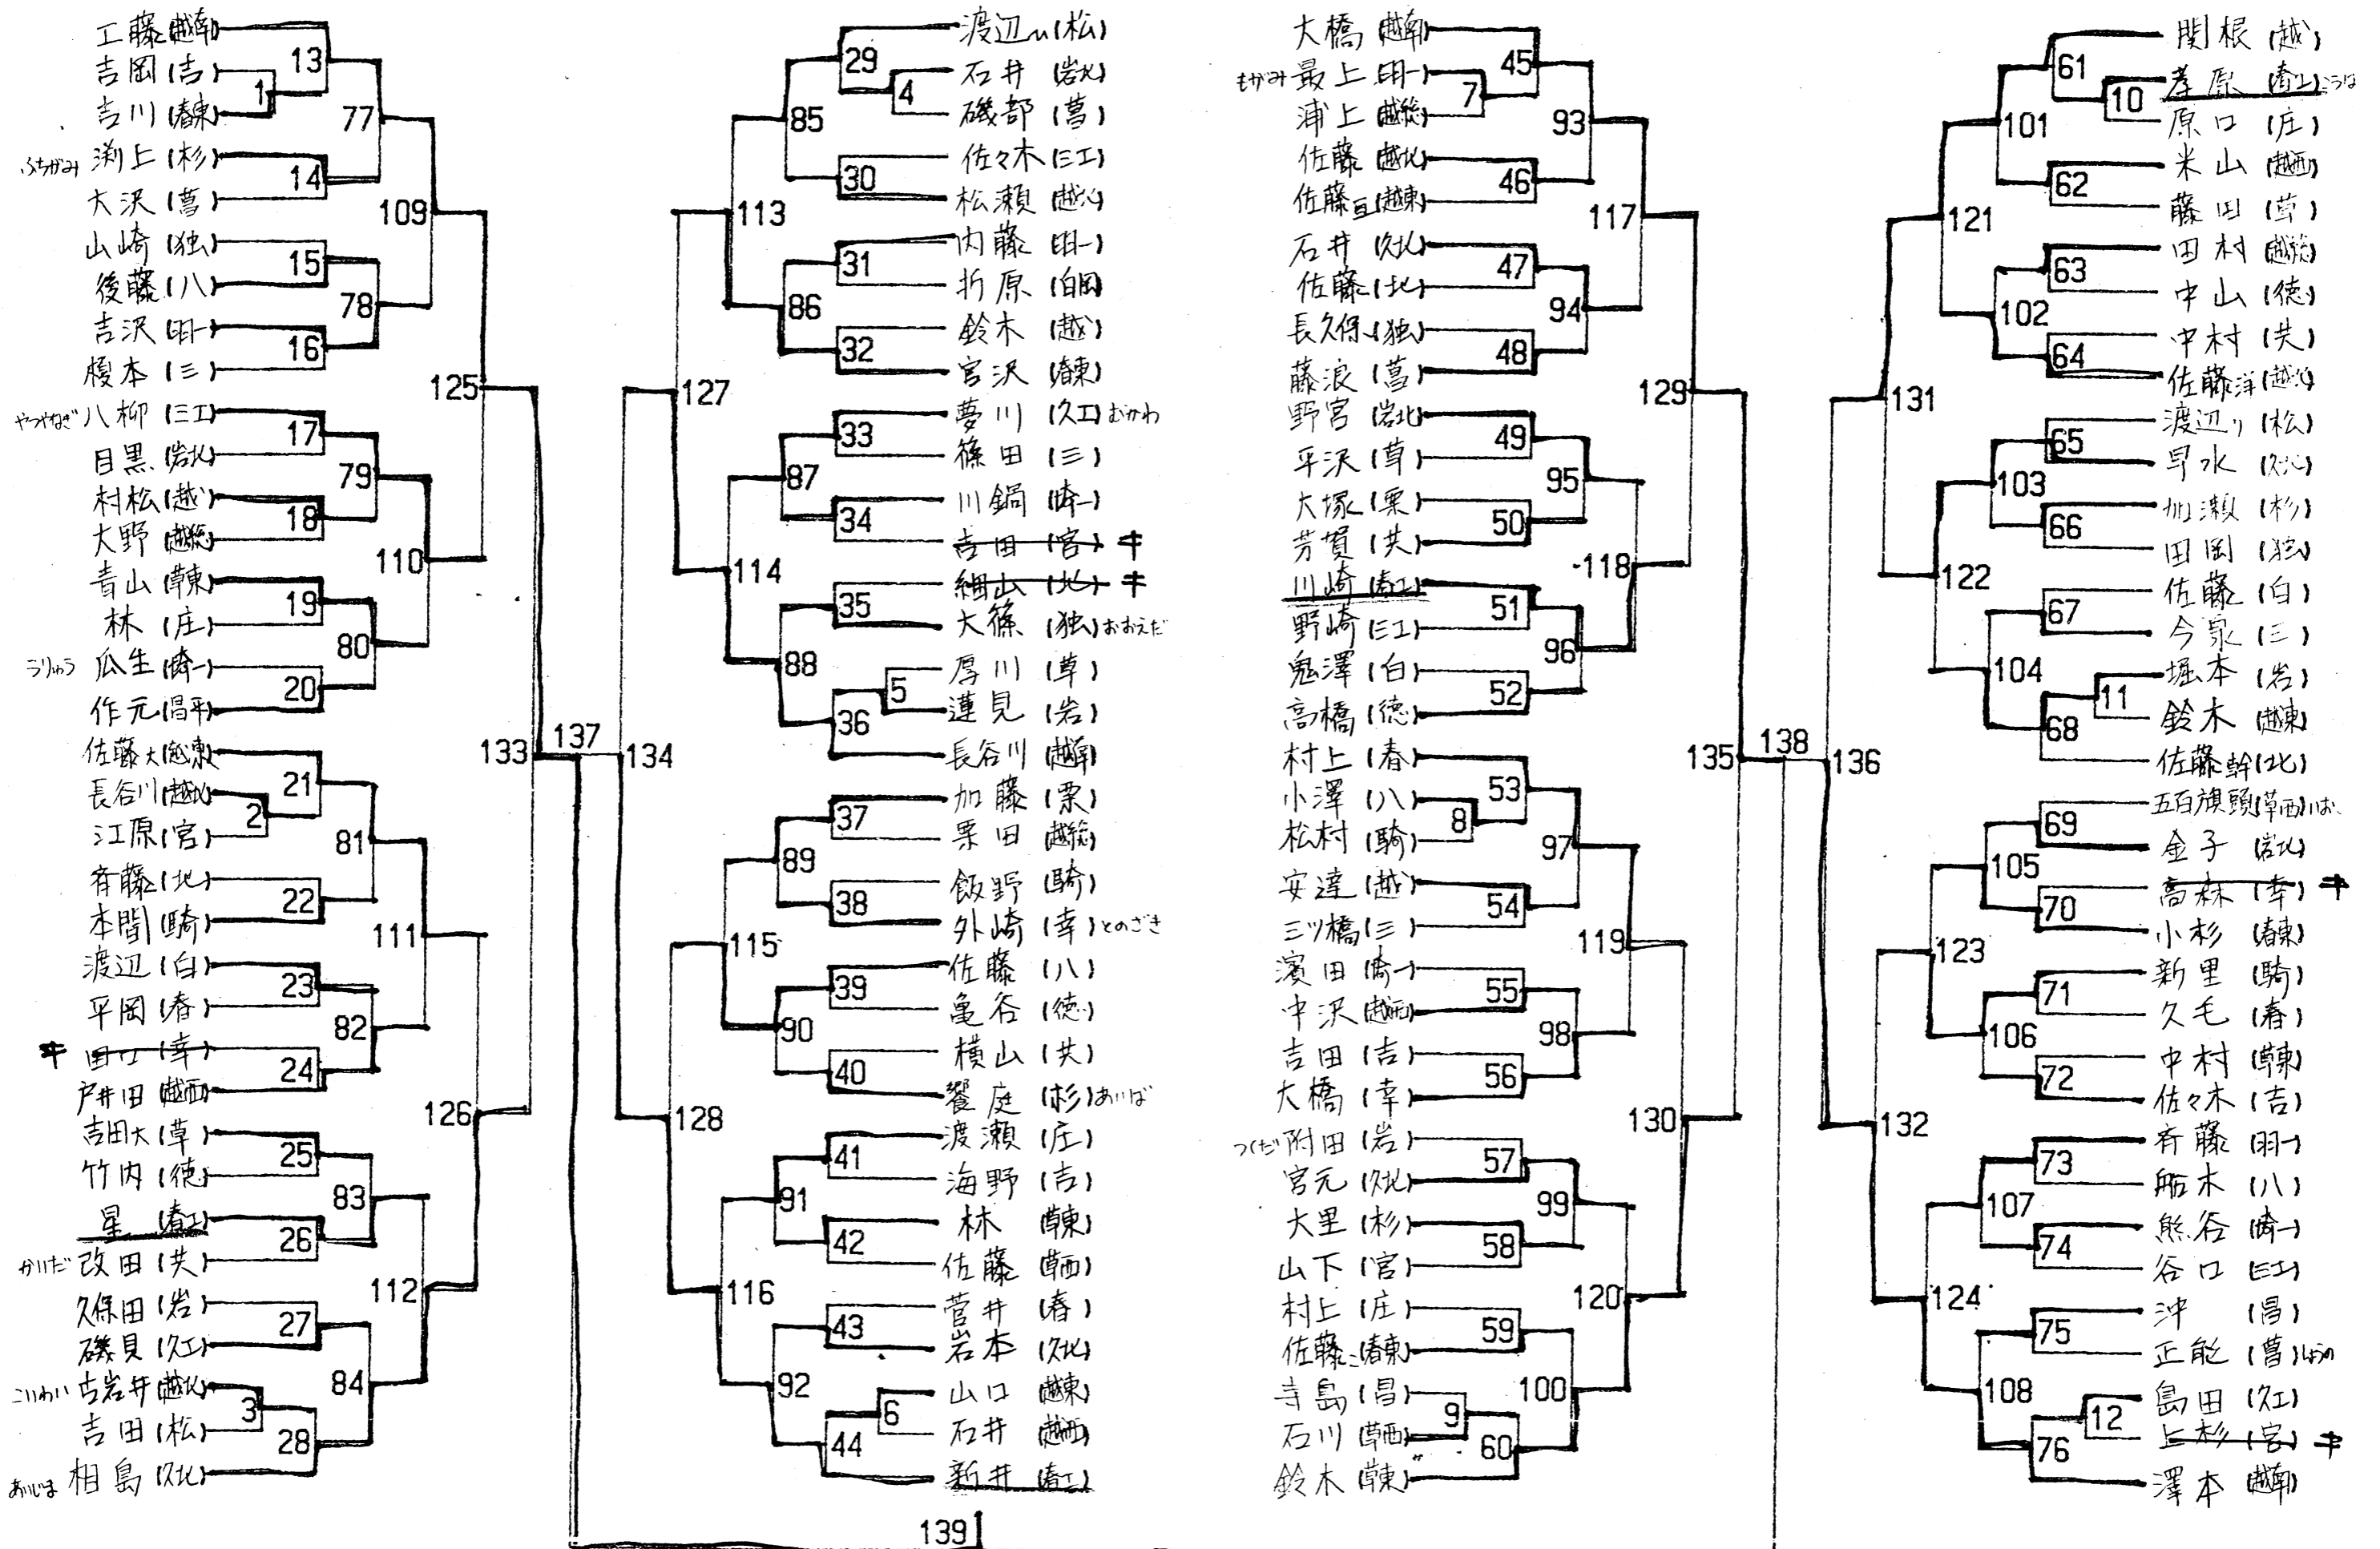

男子シングルス (B) H6.8