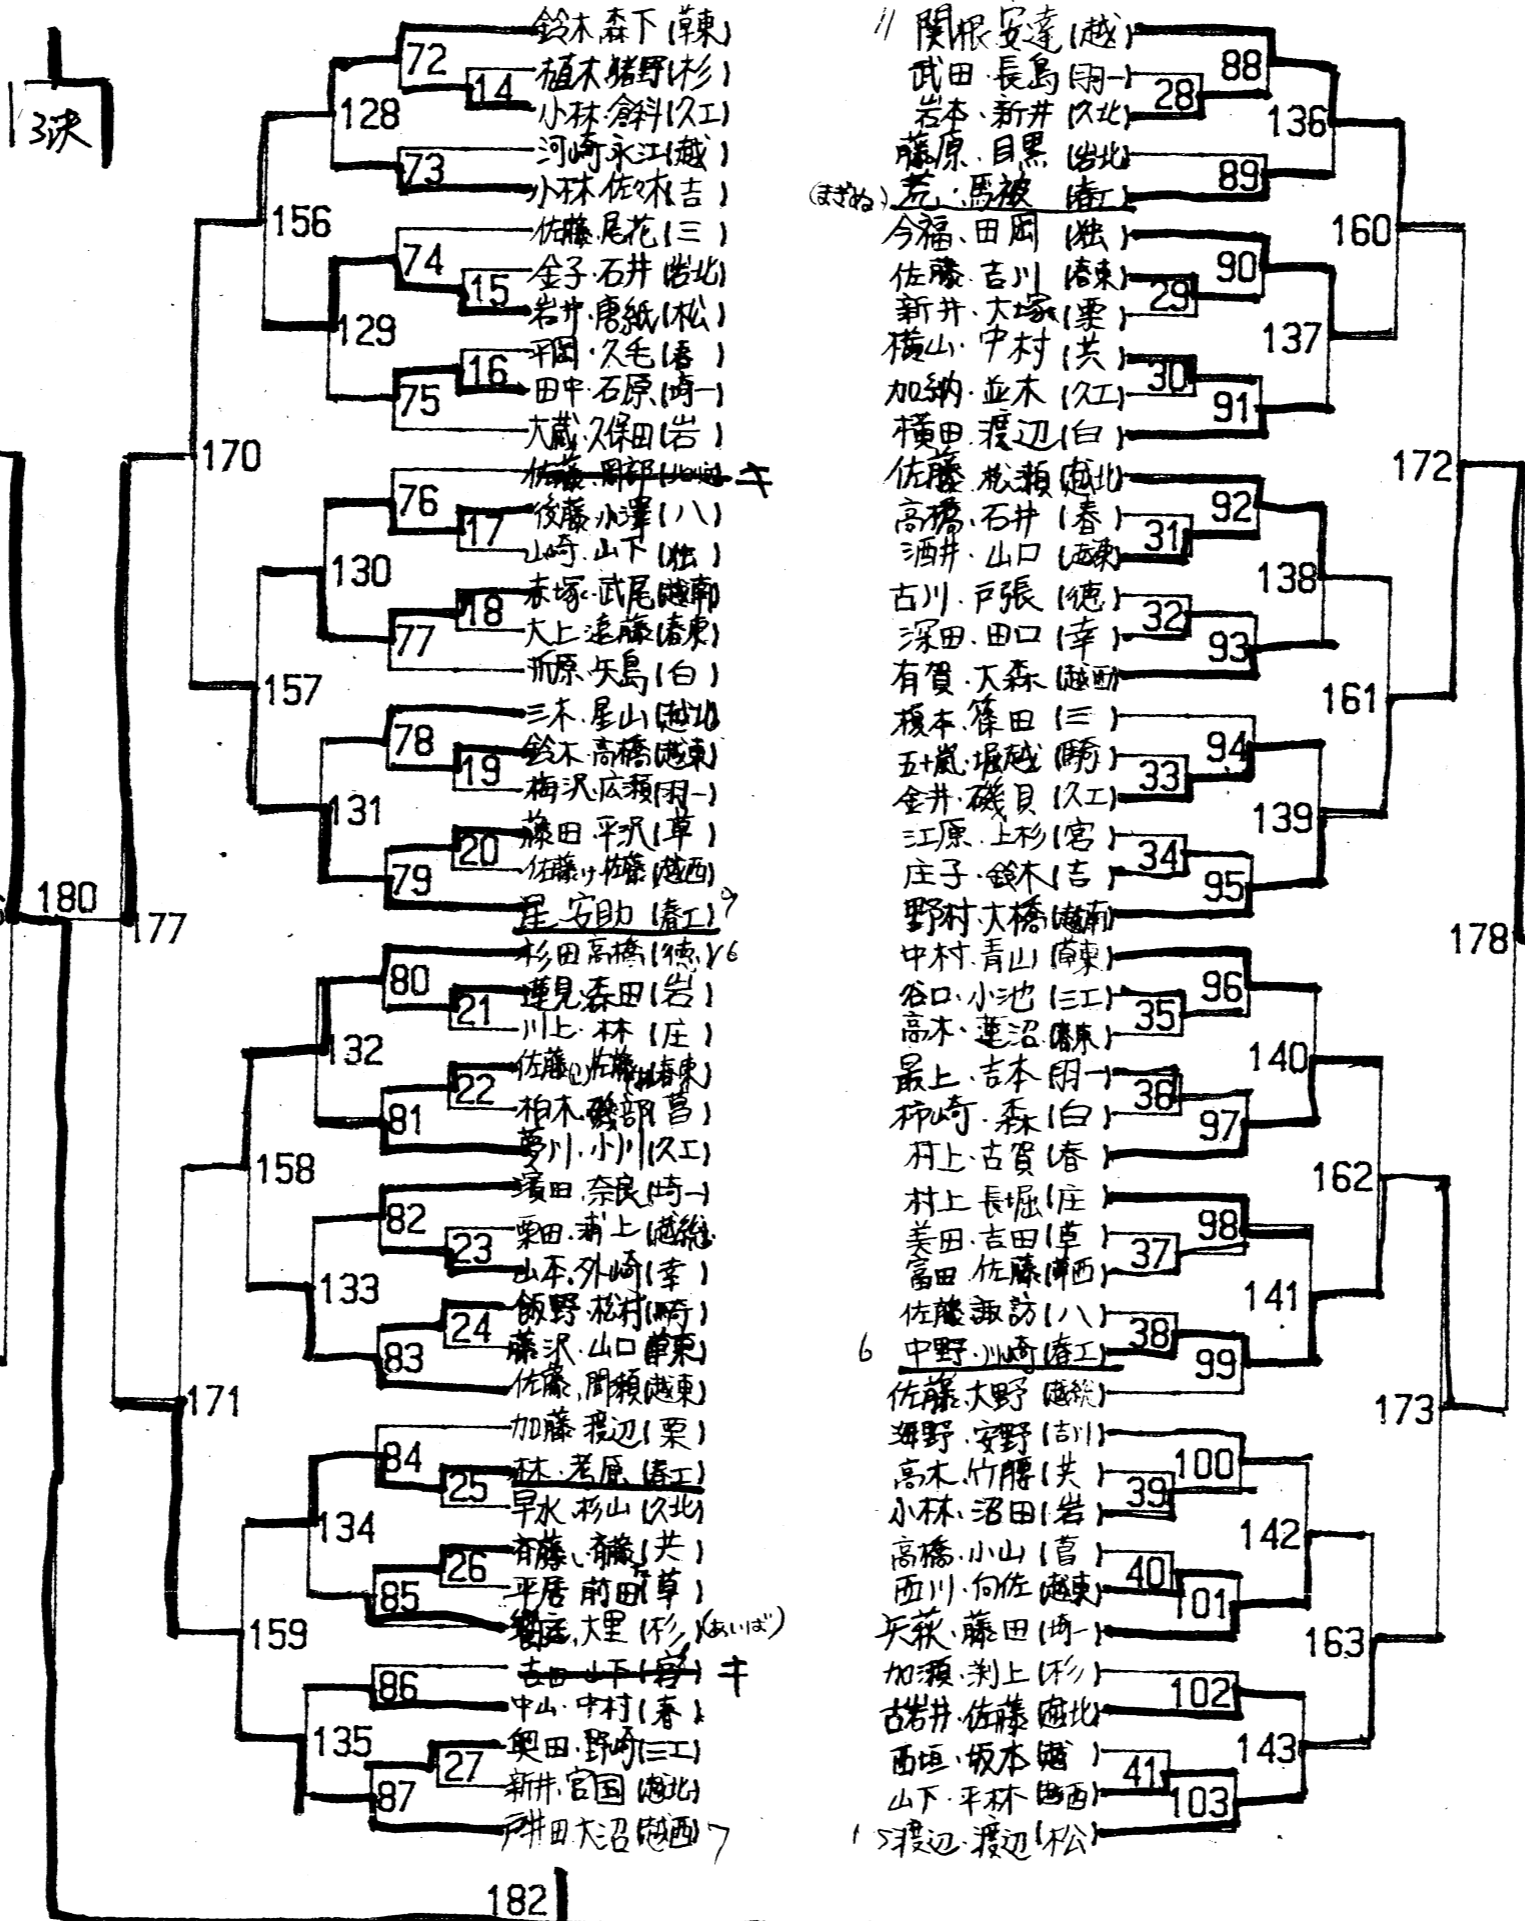

# 男子ダブルス H.6.8

- 工藤 沢本 (越前)
- 大久保 倉内 (白)
- 近藤 小川 (吉)
- 田村 吉本 (越前)
- 前原 神村 (共)
- (おきバ) 五坂 渡頭 黒田 (草)
- 藤井 小川 (越前)
- 厚川 上遠野 (草)
- 那須 恩田 (越前)
- 佐野 山西 (春)
- 岩崎 関山 (菅)
- 12 相島 岡安 (北)
- 虎尾 鈴木 (杉)
- 林 平山 (草)
- 今泉 奇藤 (三)
- 島田 龍宮 (久工)
- 小杉 中井 (春)
- 内藤 多田 (明)
- 尾谷 宮下 (流)
- 小室 上山 (岩)
- 米山 石井 (越前)
- (い) 大野 鯉登 (河)
- 本田 板道 (越)
- 8 矢島 新井 (越)
- 新戸 川俣 (越前)
- 藤戸 吉岡 (吉)
- 本間 長剣 (騎)
- 木村 大木 (北)
- 山本 渡瀬 (庄)
- 横田 張替 (草)
- 中村 舟木 (ハ)
- 田熊 山崎 (久工)
- 野口 小林 (雨)
- (ややばぎ) 八柳 佐々木 (三)
- 野宮 佐々木 (岩)
- 鈴木 武田 (杉)
- 熊谷 倉生 (崎)
- 石塚 村田 (官)
- 竹内 大塚 (松)
- 菅井 小谷野 (春)
- 吉田 菖沼 (草)
- 森本 江田 (白)
- 川島 松尾 (岩)
- 山本 新聞 (越)
- 10 芳賀 松本 (共)