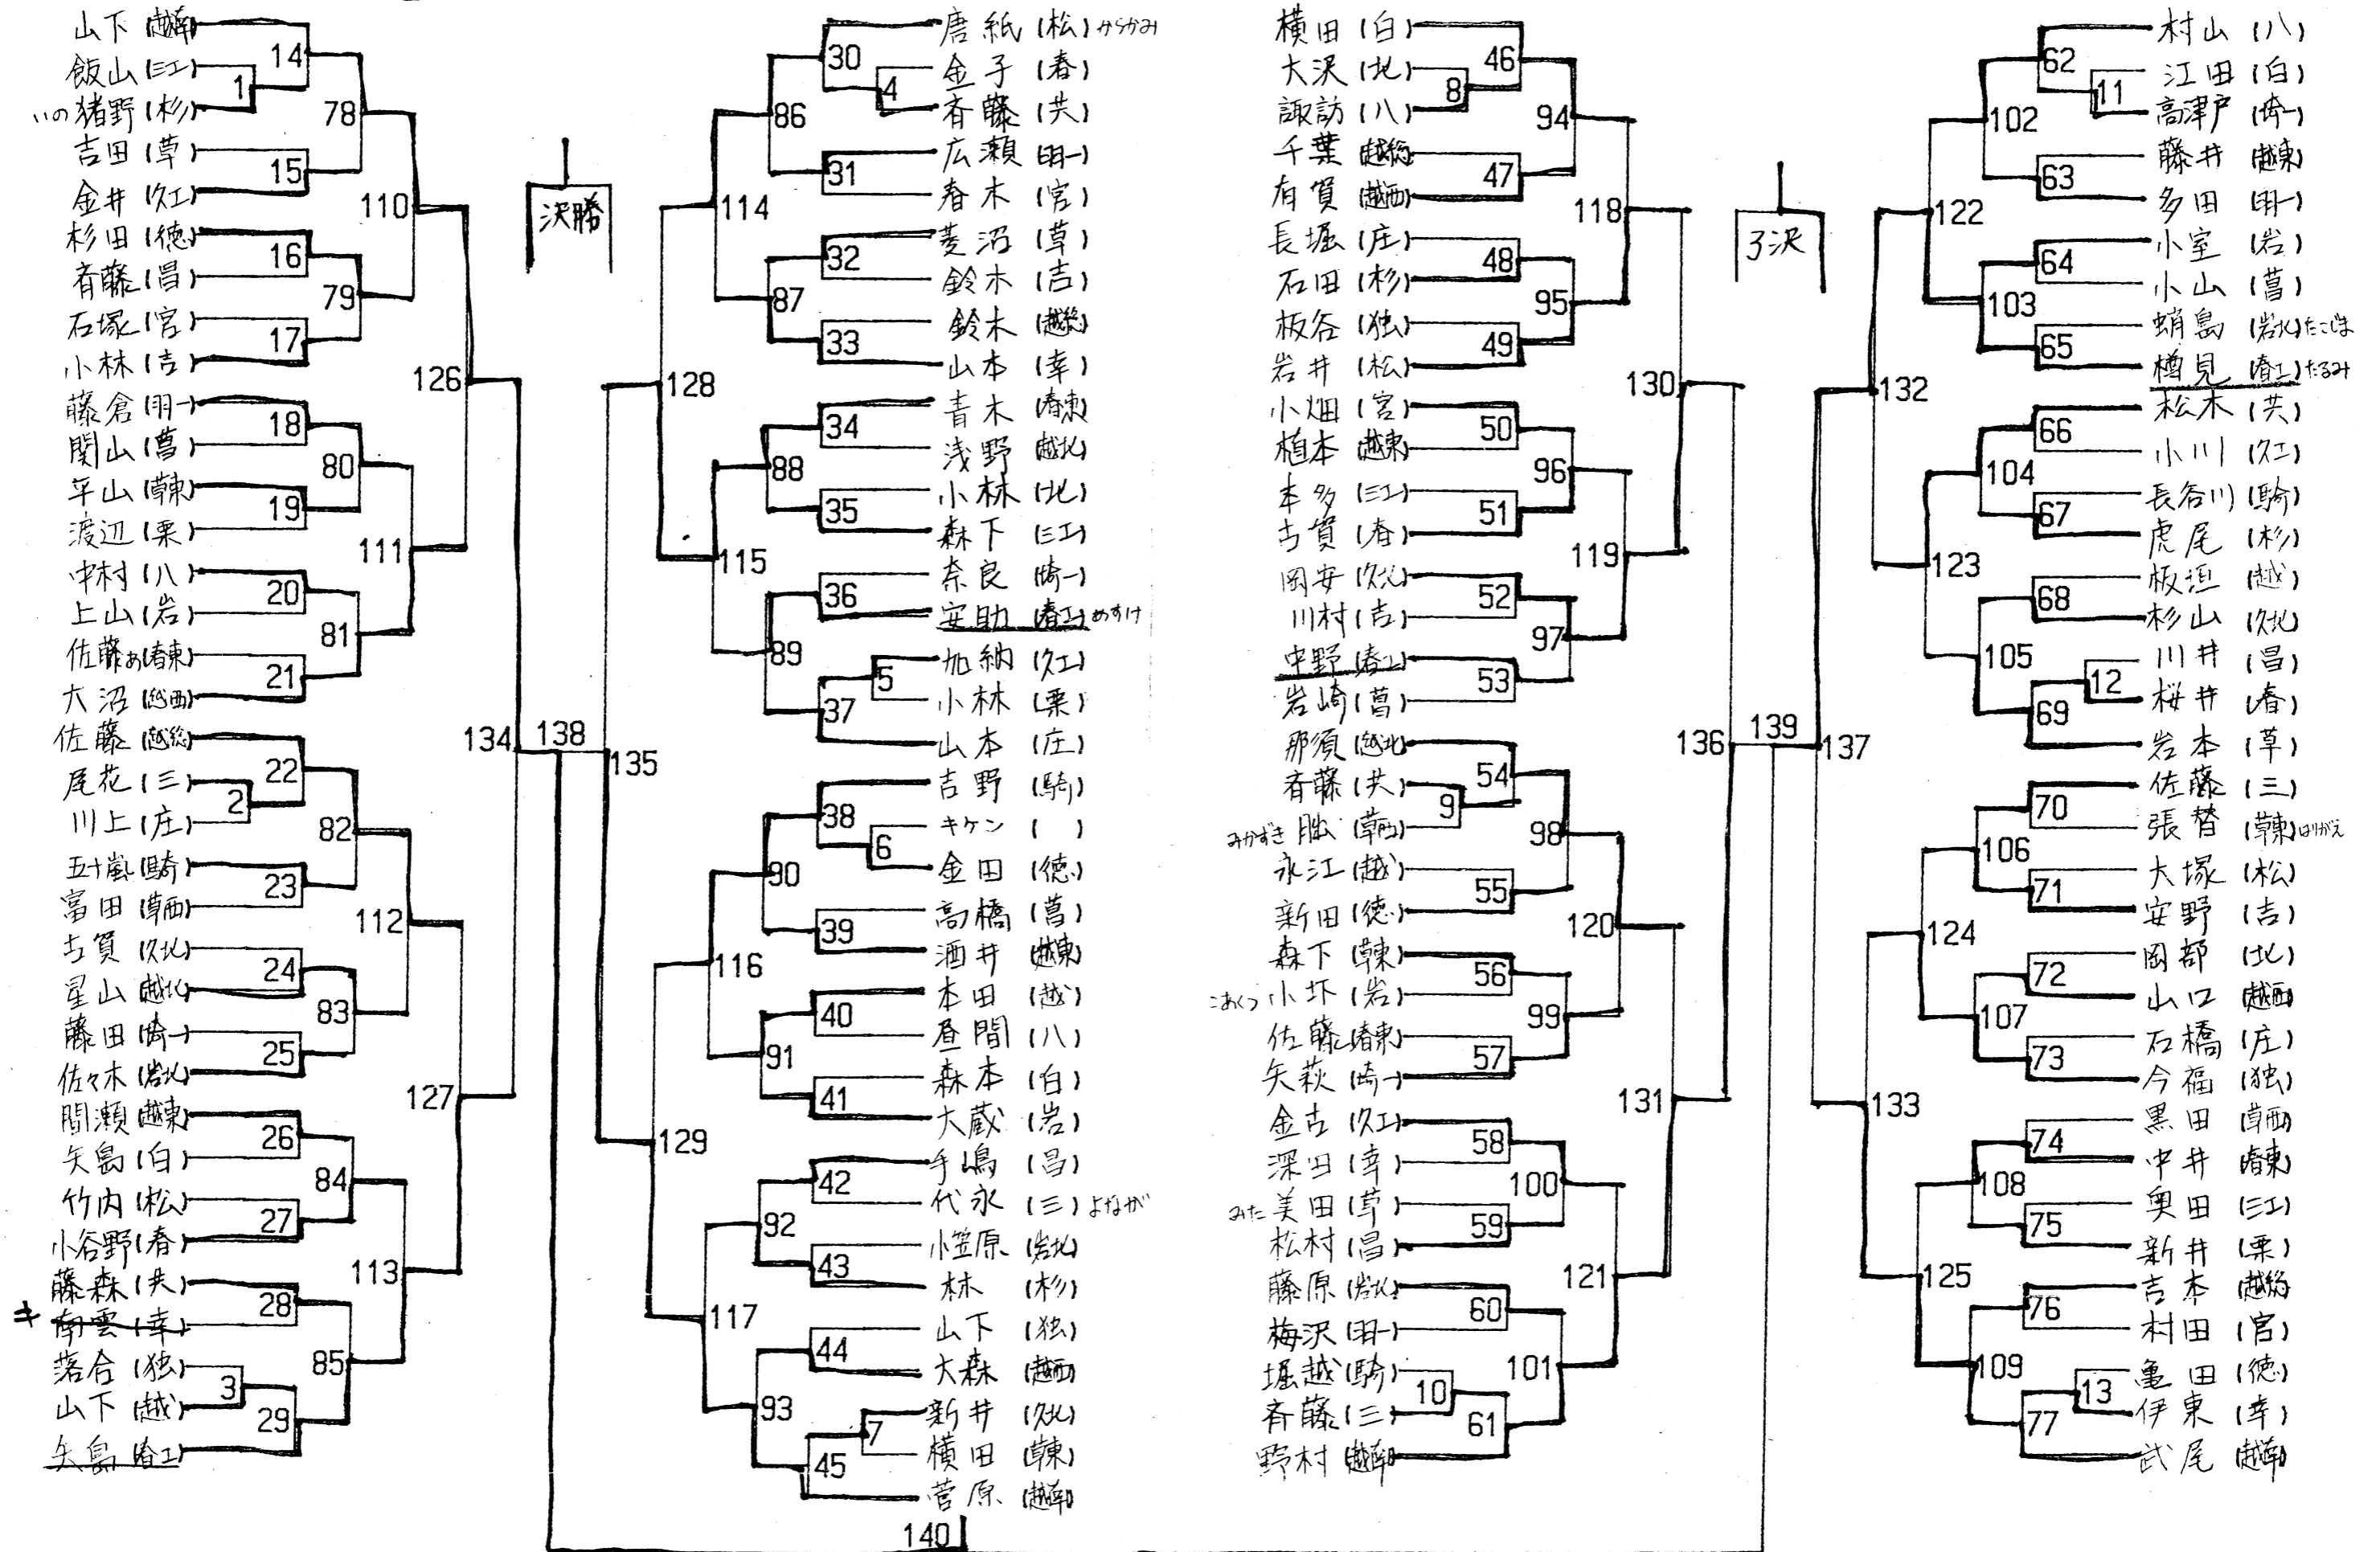

男子シングルス (A) H6.8