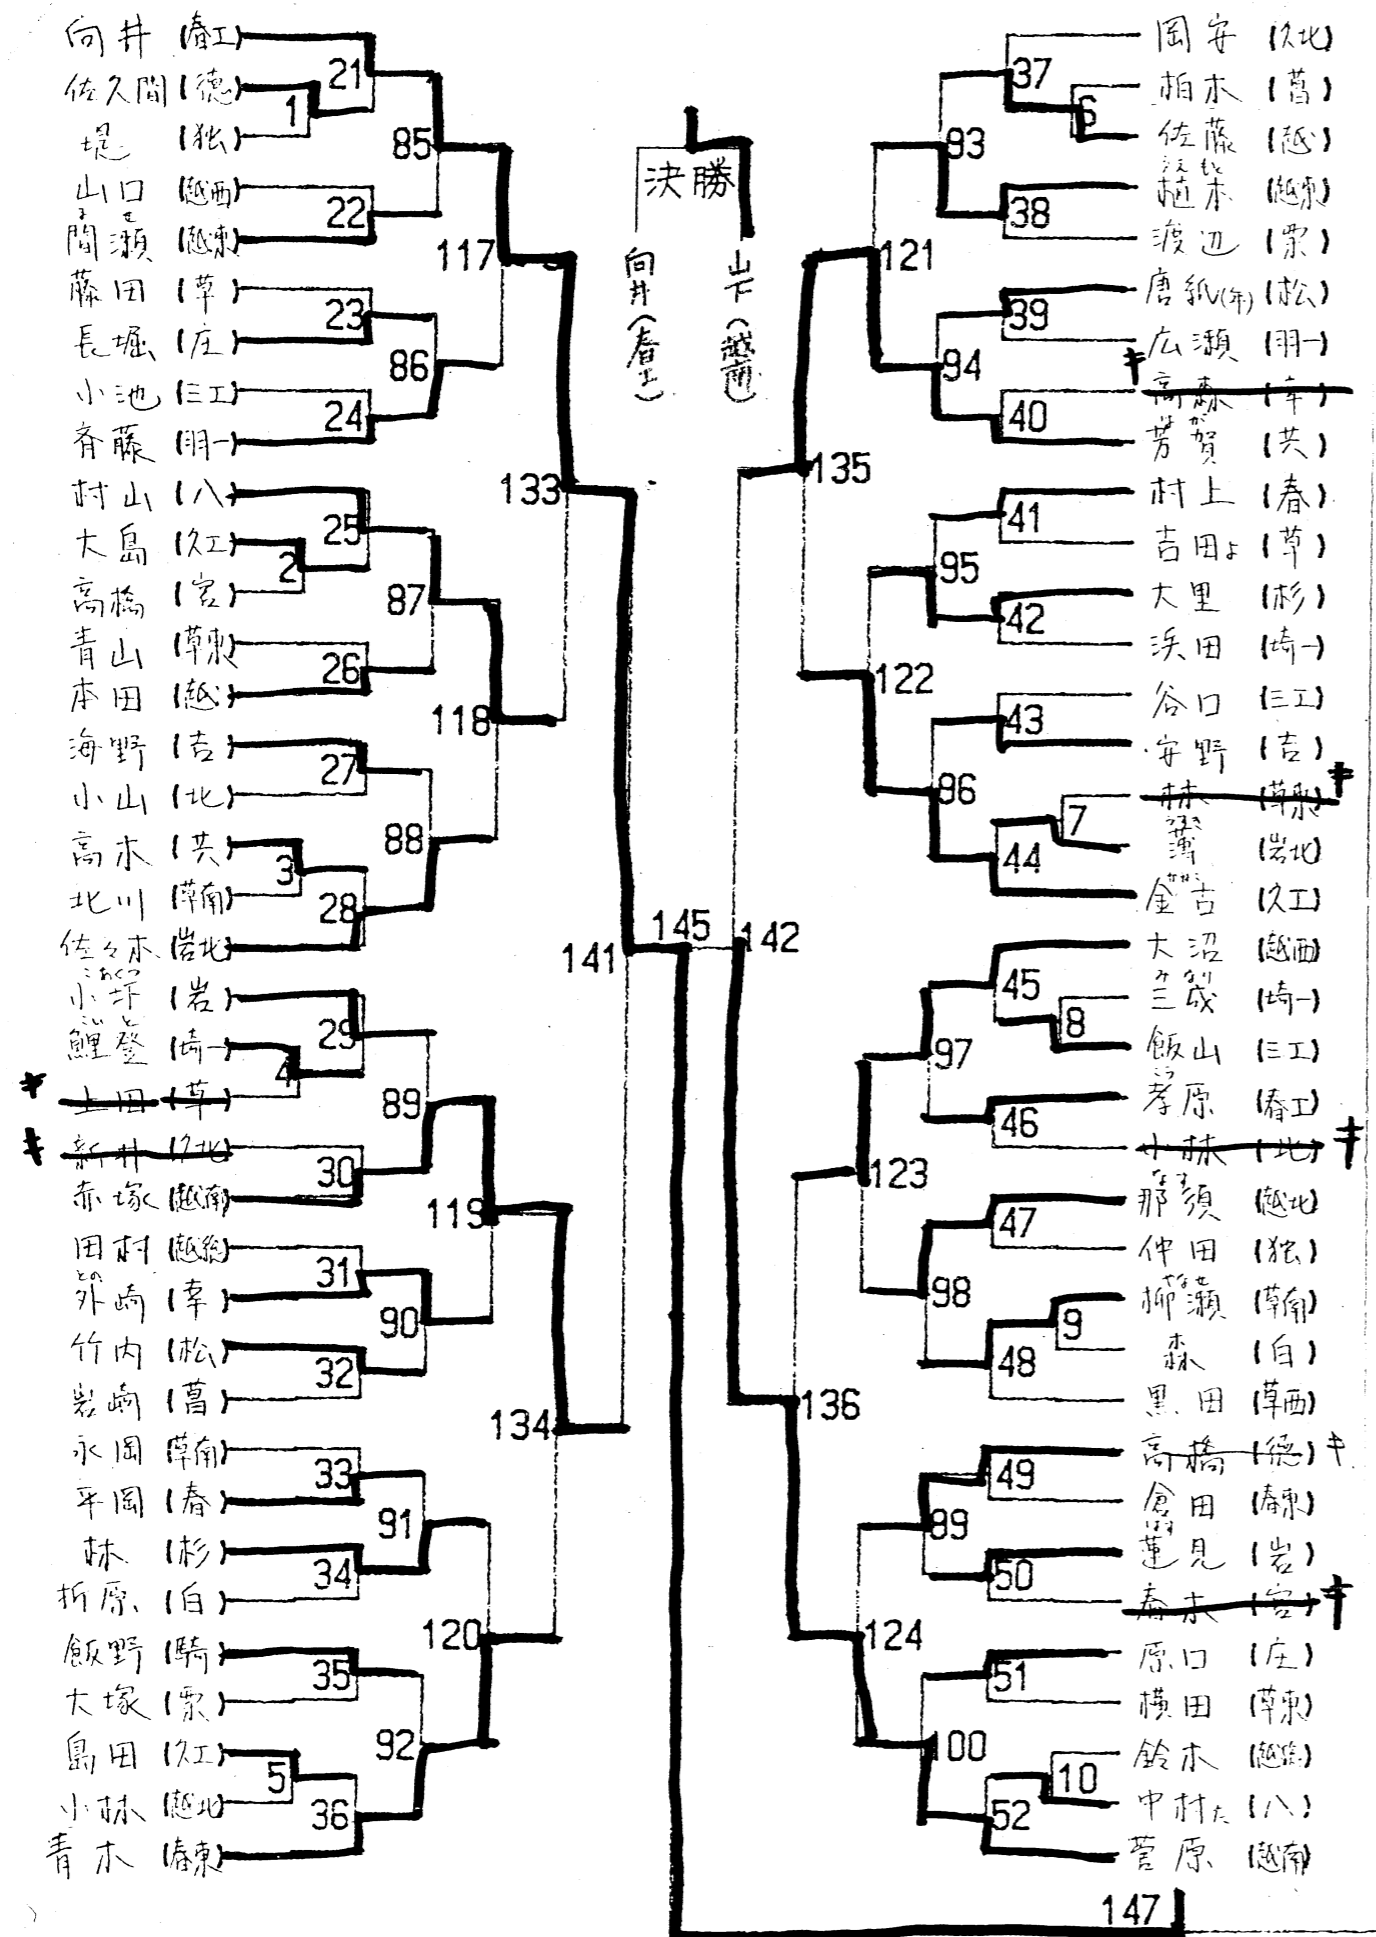

男子シングルス H7.5 Aブロック