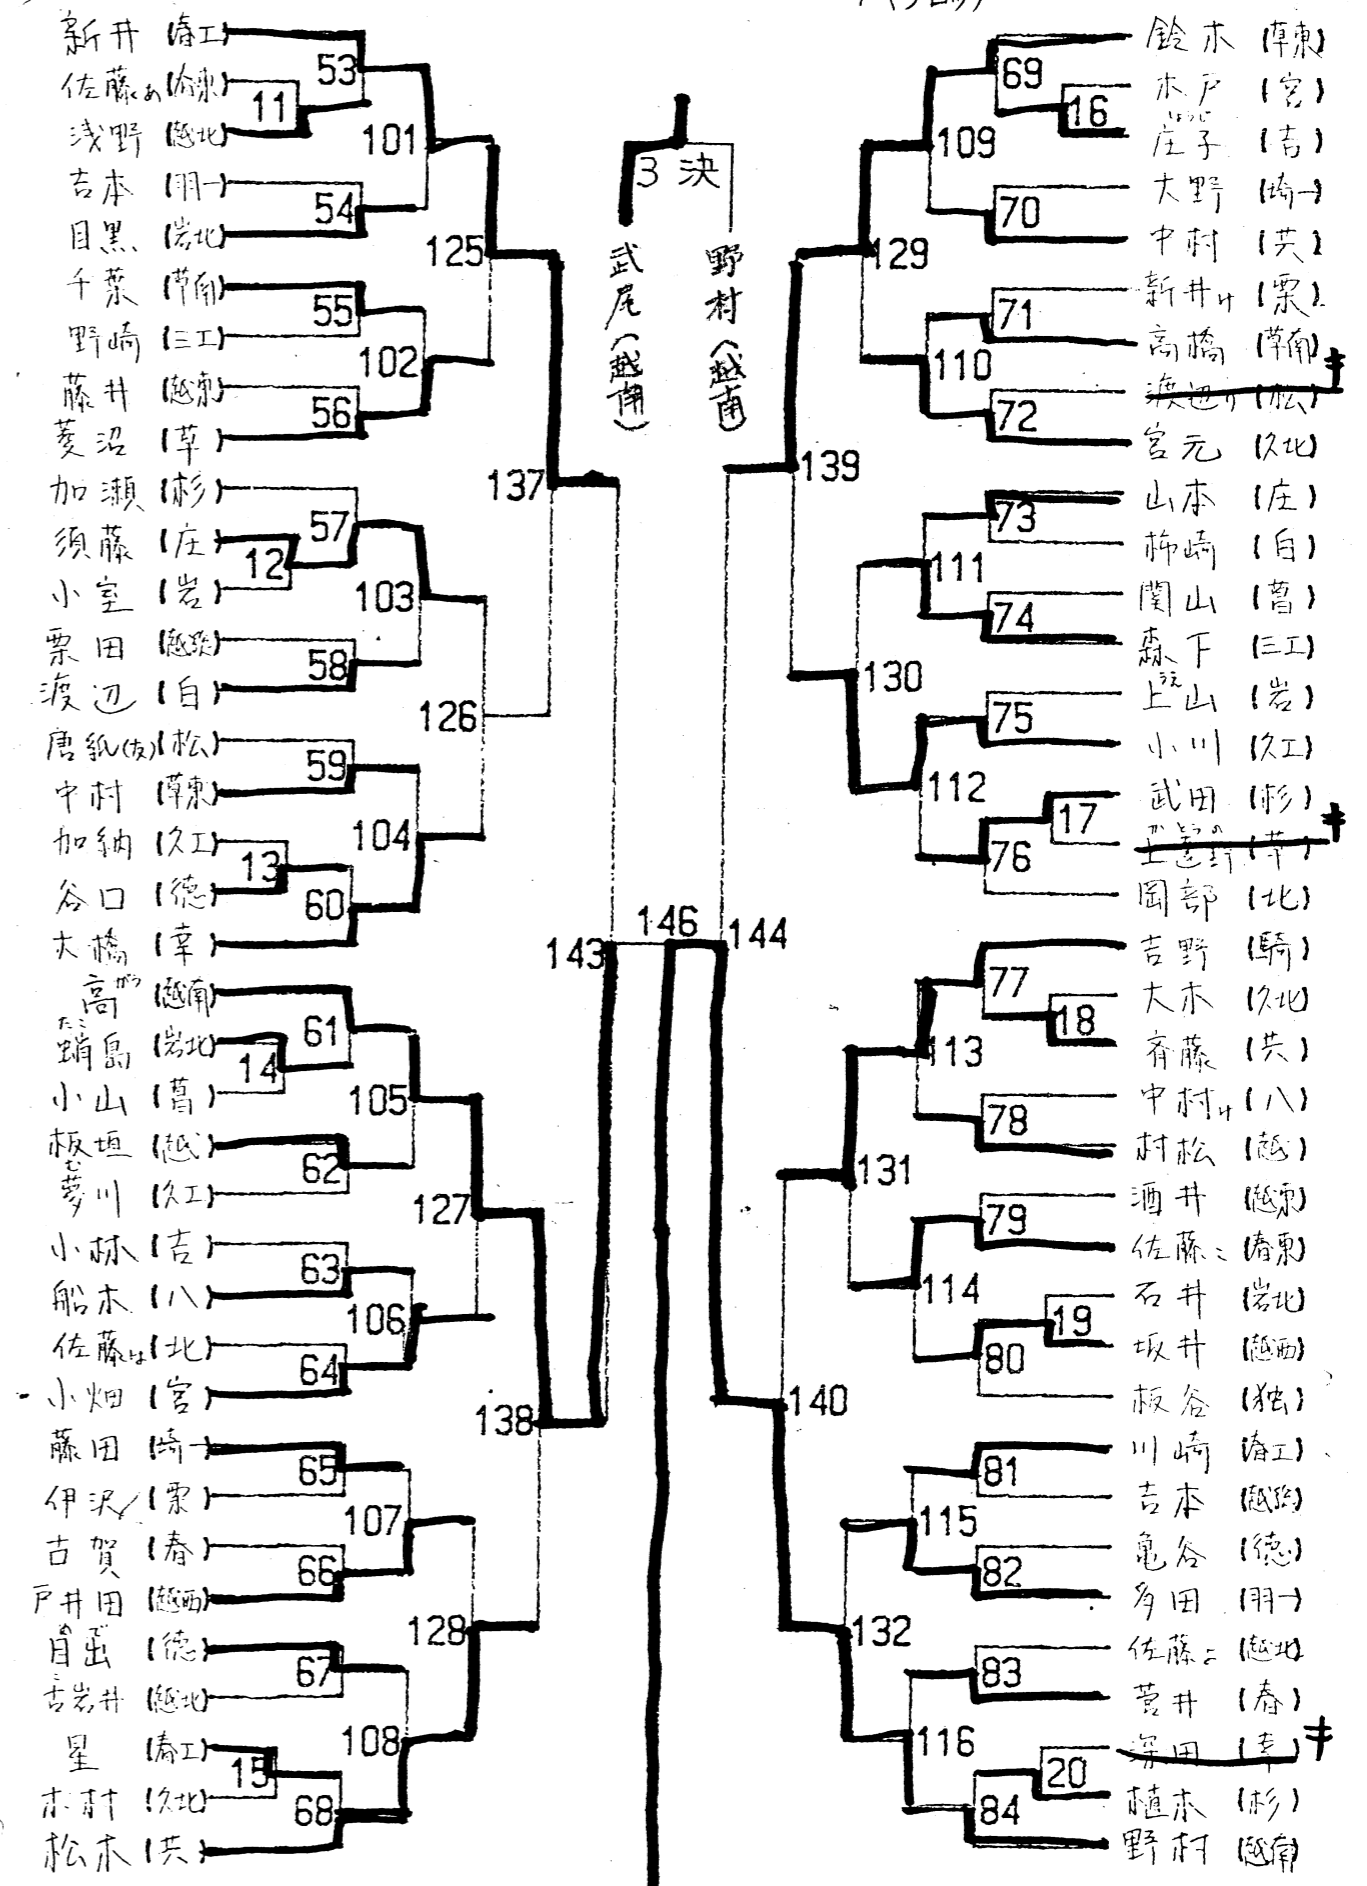

男子ダブルス H7.5

相本 中R(越西)	77
宮田 武林(越北)	141
柴川 永工(越)	2
中山 平林(徳)	78
小林 鈴末(吉)	173
佐藤 武村(徳)	3
小笠原 蛸島(岩北)	79
石橋 福原(庄)	142
小林 沼田(岩)	4
古澤 広理(羽)	80
佐藤 佐藤(徳)	189
加藤 石田(杉)	5
佐藤 石川(北)	81
石井 大島(久工)	143
大沢 関山(菅)	6
藤澤 佐藤(徳)	82
山下 小矢島(宮)	7
岡野 杉山(久北)	174
赤塚 長谷川(徳)	8
石川 渡辺(草)	83
北川 柳瀬(草)	9
高木 松永(徳)	144
佐野 西森(春)	84
芳野 改田(共)	197
渡辺 高紙(松)	10
有川 増田(菅南)	85
薄 佐藤(岩北)	145
上田 土蔵(草)	11
野口 小林(羽)	86
板垣 村松(徳)	175
尾谷 林部(徳)	12
後藤 関根(八)	87
小島 千葉(徳)	13
熊谷 瓜生(岩)	146
坂井 中沢(徳)	14
蓮見 森田(岩)	88
那須 忠田(越北)	190
山下 板谷(独)	15
山崎 島田(久工)	89
孝原 林(春)	147
平山 林(徳)	16
川村 吉田(吉)	90
本多 小池(三工)	17
村上 小笠(春)	176
折原 大島(白)	18
伊東 小林(栗)	91
松崎 佐藤(徳)	148
小谷 後上(宮)	19
高橋 杉木(越北)	92
杉田 高橋(徳)	

中野 川崎(春)	93
川鍋 吉田(春)	20
籠宮 並木(久工)	149
長谷川 浅野(越北)	94
佐藤 大沢(北)	21
村上 長城(庄)	177
小畑 石塚(岩)	22
山口 新平(越東)	85
新井 大木(久北)	23
佐藤 船木(八)	150
栗田 海上(越北)	24
山西 中村(春)	96
藤原 日照(岩北)	97
黒田 富田(徳)	25
鈴木 武田(杉)	151
藤原 村上(越南)	26
谷口 佐木(三工)	98
高橋 田崎(菅)	27
菅原 覚張(春)	178
青山 中村(徳)	99
藤田 平沢(草)	28
関 伊東(幸)	152
山下 河崎(越)	100
谷口 金田(徳)	29
山田 堀本(岩)	101
大沼 大森(越西)	30
高沢 青木(春)	153
島田 中野(春)	102
小山 岩城(菅)	31
猪野 植木(杉)	179
大塚 竹内(松)	103
海野 宇野(吉)	32
金古 石丸(久工)	154
竹内 龜田(徳)	104
江田 柿崎(白)	33
久毛 平田(春)	155
佐藤 古井(越北)	105
三成 高津(岩)	34
早川 春藤(羽)	156
野中 高橋(菅)	106
藤森 植山(共)	35
高橋 植本(越東)	157
吉本 鈴木(越北)	107
関根 平林(越西)	36
加藤 渡辺(栗)	158
小畑 附田(岩)	37
五十嵐 春藤(騎)	108
高橋 蛸島(宮)	38
野崎 佐藤(三工)	159
深井 野田(越)	109
沢本 高(越北)	160

鈴木 新(栗)	39
有藤 井共(共)	109
武田 長島(羽)	40
泉崎 清水(越北)	157
大上 遠藤(春)	10
須田 木戸(宮)	181
岩崎 藤原(菅)	41
新井 鈴木(越北)	111
志馬 被(春)	42
森 小野(白)	158
上山 小室(岩)	12
佐藤 小林(吉)	43
八柳 森下(三工)	113
木田 唐織(松)	44
小沢 中村(八)	159
酒井 開隆(越東)	114
石井 金子(岩北)	45
大野 理登(騎)	182
山口 米山(越西)	46
虎尾 林(杉)	115
新井 新井(栗)	47
石井 中山(春)	160
木村 田安(久北)	48
小沢 小林(越南)	116
関根 本田(越)	49
星 安助(春)	117
東山 伊坂(越東)	161
小川 庄子(吉)	49
平山 川島(岩)	118
小山 津村(北)	50
佐藤 水瀬(越北)	183
大塚 倉田(春)	51
山本 佐藤(越)	119
石川 鈴木(越南)	52
吉尾 永岡(菅南)	162
二橋 田宮(宮)	53
石井 菅原(越西)	120
大橋 山本(幸)	54
渡辺 津谷(庄)	121
柿村 前原(共)	55
金井 加納(久工)	163
戸張 目出(徳)	56
古賀 川副(春)	122
奈良 浜田(騎)	57
吉田 菱沼(草)	123
大野 高橋(越北)	58
最上 吉本(羽)	164
藤合 加藤(独)	59
川田 大島(白)	124
上野 菅野(草)	60
相島 航(久北)	

男子シングルス H7.5 Aブロック

Aブロック

男子シングルス H7.5 Bブロック

Bブロック