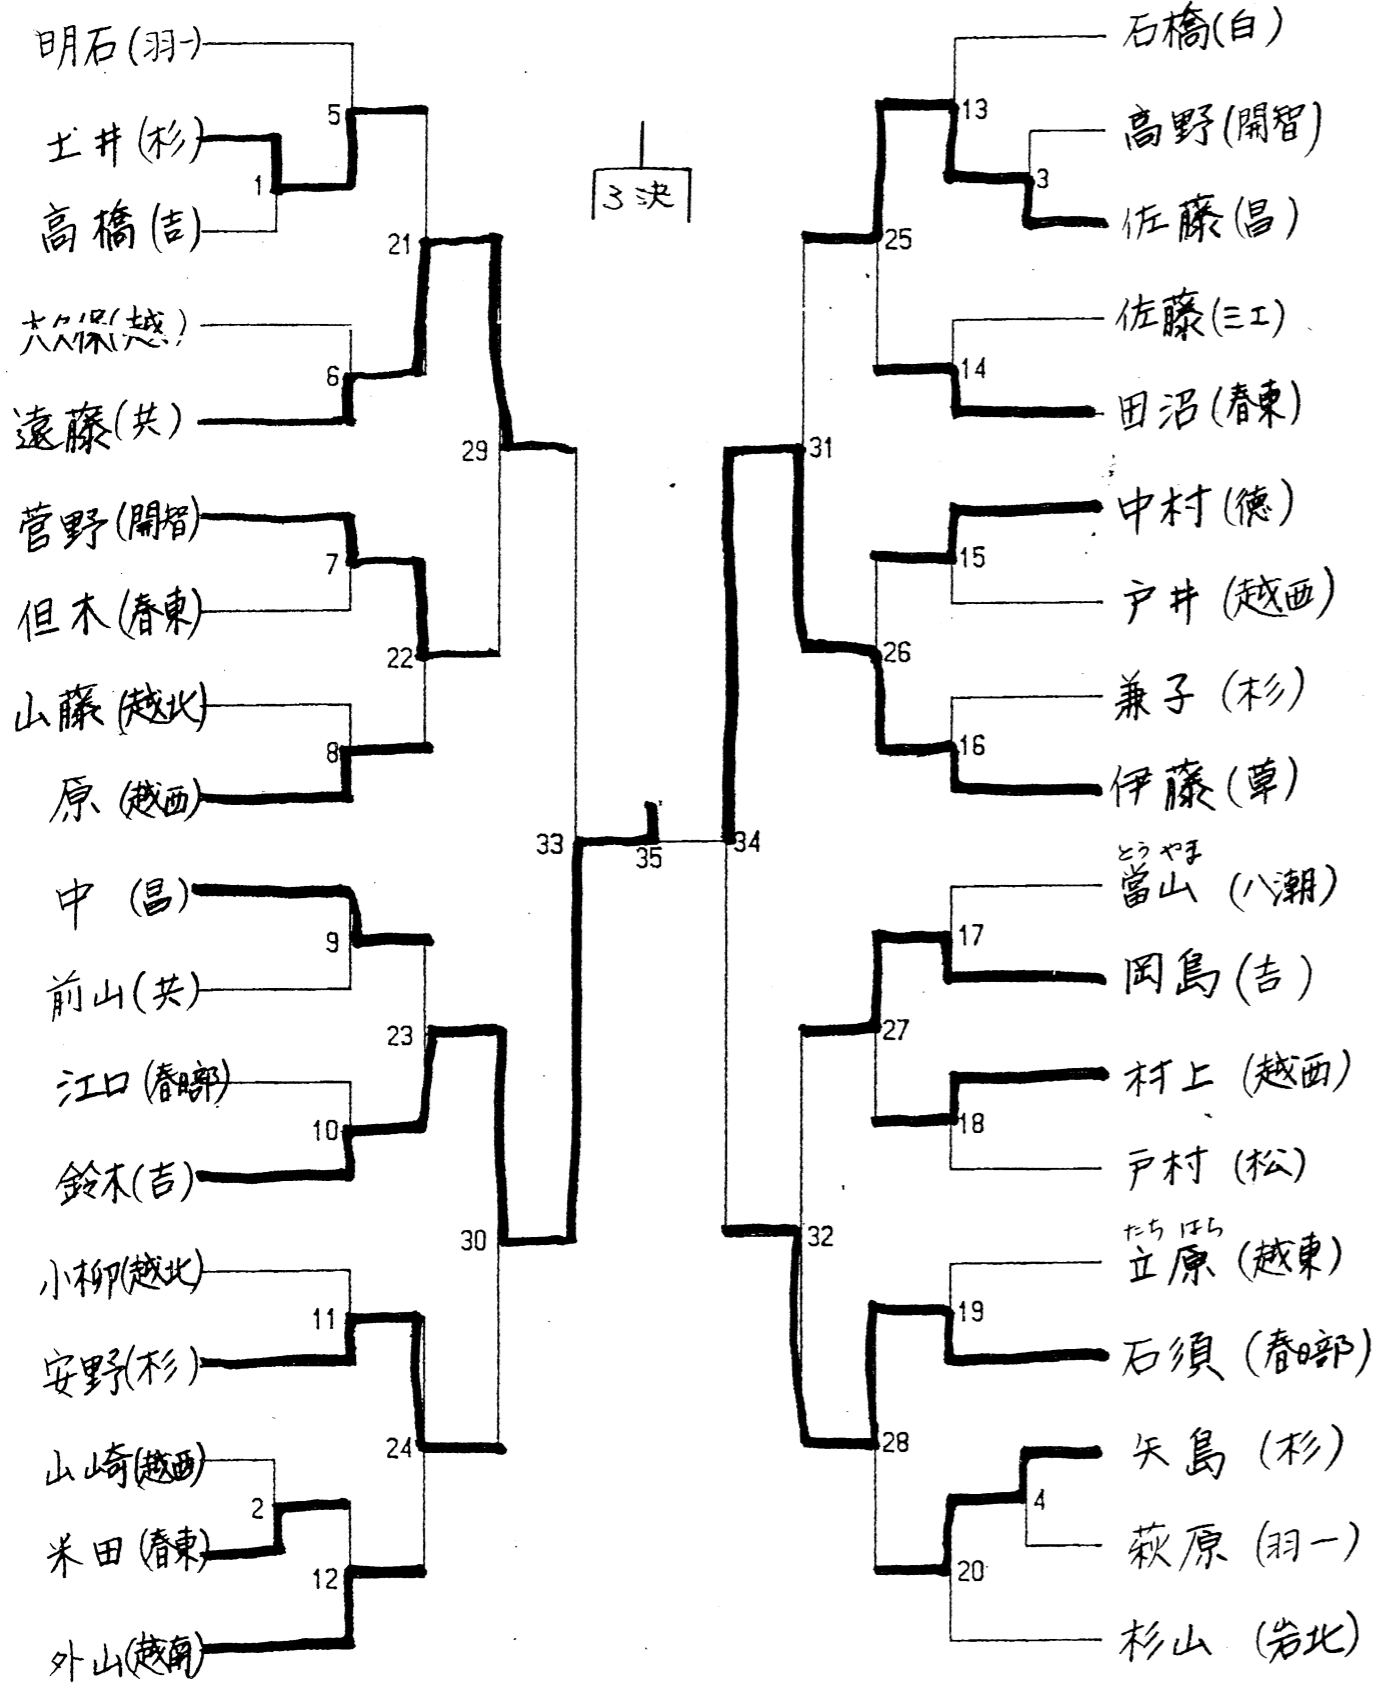

平成11年度 埼玉県東部高等学校
バドミントン新人大会 個人戦 2年生シングルス(男)

平成11年度 埼玉県東部高等学校バドミントン新人大会 団体戦

第1日

a	学校名	7三工	4越東	4越北	1春東	順位
ア	三郷工業	1-2	2-1	1-2	1-2	3
イ	越谷東	2-1	1-2	1-2	0-2	4
ウ	越谷北	1-2	2-1	2-0	2-0	1
エ	春日部東	2-1	2-0	0-2	0-2	2

b	学校名	7庄和	4徳栄	4羽一	順位
ア	庄和	0-2	2-1	2-1	2
イ	花咲徳栄	2-0	2-1	1-2	1
ウ	羽生第一	1-2	1-2	1-2	3

c	学校名	7松伏	4幸手	4草東	順位
ア	松伏	2-0	2-0	1-2	1
イ	幸手	0-2	1-2	1-2	3
ウ	草加東	0-2	2-1	0-2	2

d	学校名	7越西	4宮代	4開智	順位
ア	越谷西	2-0	2-0	0-2	1
イ	宮代	0-2	0-2	0-2	3
ウ	開智	0-2	2-0	2-0	2

第2日

A	学校名	7栗橋	4徳栄	4春東	4春工	順位
ア	栗橋	2-0	2-0	2-1	2-1	1
イ	草加東	0-2	0-2	0-2	0-2	4
ウ	徳栄	0-2	0-2	0-2	0-2	3
エ	春日部工	1-2	2-0	2-0	2-0	2

B	学校名	7共栄	4春東	4秋体	4北	順位
ア	共栄	2-0	2-0	2-1	2-1	1
イ	春東	0-2	0-2	0-2	0-2	4
ウ	松伏	0-2	0-2	0-2	0-2	3
エ	久喜北陽	1-2	2-0	2-0	2-0	2

C	学校名	7越南	4信和	4越西	4春	順位
ア	越谷南	2-0	2-0	2-0	2-0	1
イ	庄和	0-2	0-2	0-2	0-2	4
ウ	越谷西	0-2	0-2	0-2	0-2	3
エ	春日部	0-2	2-0	2-0	2-0	2

D	学校名	7越谷	4信和	4越北	4昌平	順位
ア	越ヶ谷	2-0	2-0	2-1	2-1	1
イ	開智	0-2	2-0	0-2	0-2	3
ウ	越谷化	0-2	0-2	0-2	0-2	4
エ	昌平	1-2	2-0	2-0	2-0	2

第3日

I	学校名	7栗橋	4共栄	4越谷	4越西	順位
ア	栗橋	2-1	1-2	1-2	1-2	3
イ	共栄	1-2	1-2	0-2	0-2	4
ウ	越谷南	2-1	2-1	0-2	0-2	2
エ	越谷南	2-1	2-0	2-0	2-0	1

II	学校名	7春工	4春工	4北	4昌平	順位
ア	春工	1-2	1-2	1-2	0-2	4
イ	春日部	2-1	1-2	1-2	1-2	3
ウ	北	2-1	2-1	1-2	1-2	2
エ	昌平	2-0	2-1	2-1	2-1	1

III	学校名	7越西	4秋体	4徳栄	4開智	順位
ア	越西	0-2	2-0	2-0	2-0	2
イ	松伏	2-0	2-1	2-1	2-0	1
ウ	徳栄	0-2	1-2	0-2	0-2	4
エ	開智	0-2	0-2	2-0	2-0	3

<試合順及び審判>

3校リーグ

1. ア-イ ウ
2. イ-ウ ア
3. ア-ウ イ

4校リーグ

1. ア-イ ウ-エ
2. ア-ウ イ-エ
3. ア-エ イ-ウ

右が審判

互いに2名づつ審判