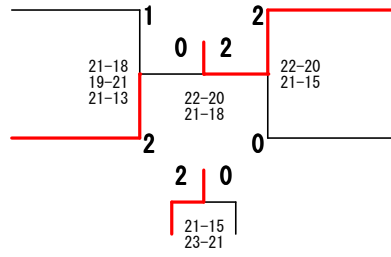

男子複(BD)・ブロック 4

122	青木健悟 伊藤裕哉 (久喜北陽)	2	2	藤田聖人 長島厚志 (越谷南)	142
123	飯島辰哉 岡村京介 (松伏)	2	2	金森晃彦 戸田優平 (白岡)	143
124	岡村雅治 衛藤道弘 (春日部工)	0	0	稲葉徹 渡部歩未也 (蓮田松韻)	144
125	種谷勇亮 元川雅友 (花咲徳栄)	0	0	園部貴登 宮田和也 (越谷北)	145
126	岡部翔太 折原美彦 (不動岡)	2	2	中澤亜友夢 大田和也 (松伏)	146
127	渡邊倫也 種田圭介 (白岡)	2	0	高橋拓臣 伊東大我 (杉戸)	147
128	渡辺翔太 吉田稔真 (草加東)	1	0	猪狩匠 蓮沼康平 (越谷西)	148
129	小泉拓也 金杉勇希 (吉川)	0	0	坂本康介 土橋達 (昌平)	149
130	松尾翔馬 高橋輝 (三郷工技)	2	2	清水順平 石山大地 (久喜北陽)	150
131	千葉崇大 阿部卓馬 (越谷東)	2	2	中田涼 広川寛大 (春日部工)	151
132	三島卓也 矢口達也 (共栄)	2	0	内潟慶太郎 作網大輝 (三郷工技)	152
133	沼倉史弥 新戸文哉 (杉戸)	2	0	木村祥太 阿部希 (不動岡)	153
134	栗城卓也 坂戸大悟 (三郷)	0	2	谷岡拓矢 笹原新平 (共栄)	154
135	佐々木智寛 初谷拓磨 (草加)	0	2	高橋邦明 中山太介 (越ヶ谷)	155
136	横須賀大地 稻垣涉 (羽生第一)	2	0	富樫圭太 石井美嵩 (草加西)	156
137	梅津直弥 螺良政徳 (春日部東)	2	2	榑澤隼 土橋達也 (越谷東)	157
138	佐藤直樹 野戸宏輝 (昌平)	0	0	眞島海斗 青木亮太 (栗橋北彩)	158
139	中野正夢 望月淳平 (草加西)	0	2	佐藤博紀 吉田賢史 (三郷北)	159
140	齋藤貴裕 柴田直輝 (越谷西)	0	2	木村孝則 豊田祥平 (花咲徳栄)	160
141	稻垣海里 新井紀仁 (春日部)	2	2	中川滉太 中島尚輝 (越谷総技)	161

男子複(BD)・ブロック決勝

1 川羽田 圭介
松井 将浩(春)

日

部)

大塚 大樹
鈴木 潤(松)

伏)³

2 清水 英幸
築地 佑磨(越)

谷

南)

青木 健悟
伊藤 裕哉(久喜北陽)

陽)⁴